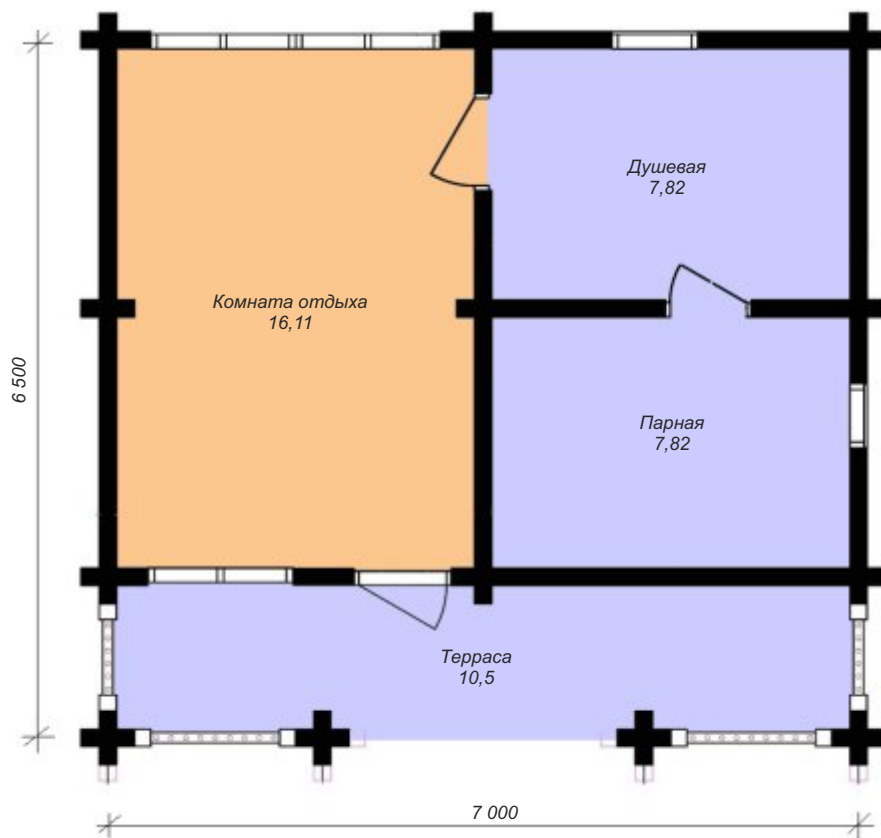

Мирадом
КОМФОРТ НАДЕЖНОСТЬ ГАРАНТИЯ

Баня «Семёныч»

Общая площадь: 38,30 м²
Высота первого этажа: 2,4 м

План первого этажа

Баня «Семёныч»

г. Омск, пр. Мира, 71/2
сот.: (3812) 344-086
тел.: (3812) 309-310
www.мирадом.рф
miradom@miradom.info

Мирадом
КОМФОРТ НАДЕЖНОСТЬ ГАРАНТИЯ

Баня «Старина»

Общая площадь: 39,32 м²

Высота первого этажа: 2,4 м

План первого этажа

Баня «Старина»

г. Омск, пр. Мира, 71/2
сот.: (3812) 344-086
тел.: (3812) 309-310
www.мирадом.рф
miradom@miradom.info

МирадоМ
КОМФОРТ НАДЕЖНОСТЬ ГАРАНТИЯ

Баня «Варяг»

Общая площадь: 42,25 м²

Высота первого этажа: 2,2 м

План первого этажа

Баня «Варяг»

г. Омск, пр. Мира, 71/2
сот.: (3812) 344-086
тел.: (3812) 309-310
www.miradom.pф
miradom@miradom.info

Мирадом
КОМФОРТ НАДЕЖНОСТЬ ГАРАНТИЯ

Баня «ЗИСАО-2»

Общая площадь: 42,72 м²

Высота первого этажа: 2,2 м

План первого этажа

Баня «ЗИСАО-2»

г. Омск, пр. Мира, 71/2
 сот.: (3812) 344-086
 тел.: (3812) 309-310
www.мирадом.рф
miradom@miradom.info