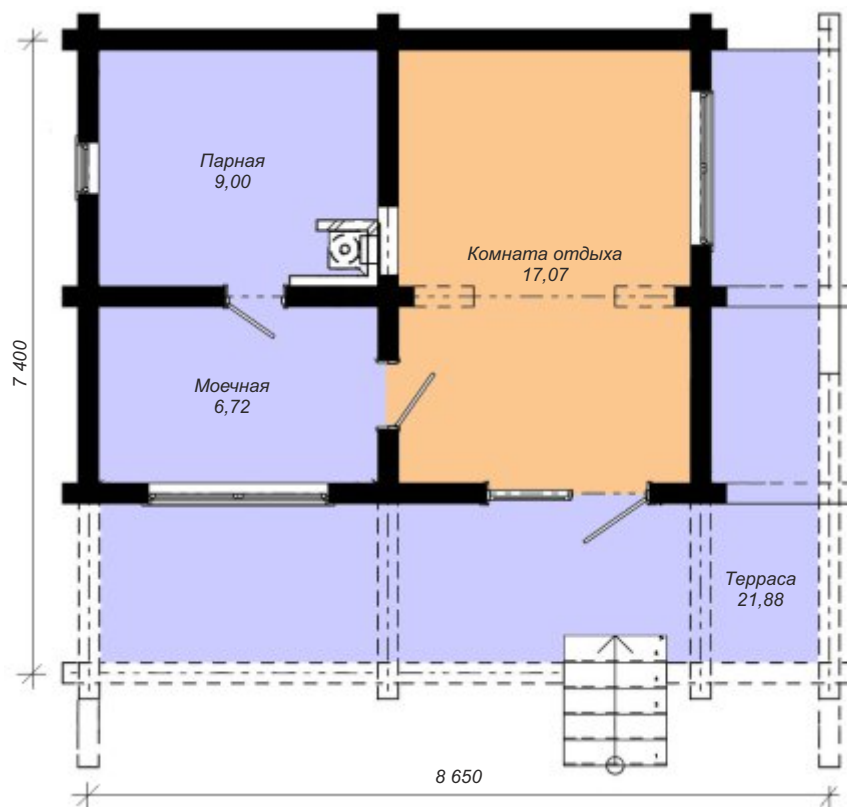

Мирадом
КОМФОРТ НАДЕЖНОСТЬ ГАРАНТИЯ

Баня «Хонда»

Общая площадь: 51,74 м²

Высота первого этажа: 2,4 м

План первого этажа

Баня «Хонда»

г. Омск, пр. Мира, 71/2
 сот.: (3812) 344-086
 тел.: (3812) 309-310
www.мирадом.рф
miradom@miradom.info

Мирадом
КОМФОРТ НАДЕЖНОСТЬ ГАРАНТИЯ

Баня «Красный Яр»

Общая площадь: 52,41 м²
Высота первого этажа: 2,4 м

План первого этажа

Баня «Красный Яр»

г. Омск, пр. Мира, 71/2
сот.: (3812) 344-086
тел.: (3812) 309-310
www.мирадом.рф
miradom@miradom.info

Мирадом
КОМФОРТ НАДЕЖНОСТЬ ГАРАНТИЯ

Баня «Портал»

Общая площадь: 54,67 м²
Высота первого этажа: 2,4 м

План первого этажа

Баня «Портал»

г. Омск, пр. Мира, 71/2
сот.: (3812) 344-086
тел.: (3812) 309-310
www.мирадом.рф
miradom@miradom.info

Мирадом
КОМФОРТ НАДЕЖНОСТЬ ГАРАНТИЯ

Баня «Кузьмич»

Общая площадь: 59,71 м²

Высота первого/второго этажа: 2,4 м/2,5 м

План первого этажа

План второго этажа

Баня «Кузьмич»

Мирадом
КОМФОРТ НАДЕЖНОСТЬ ГАРАНТИЯ