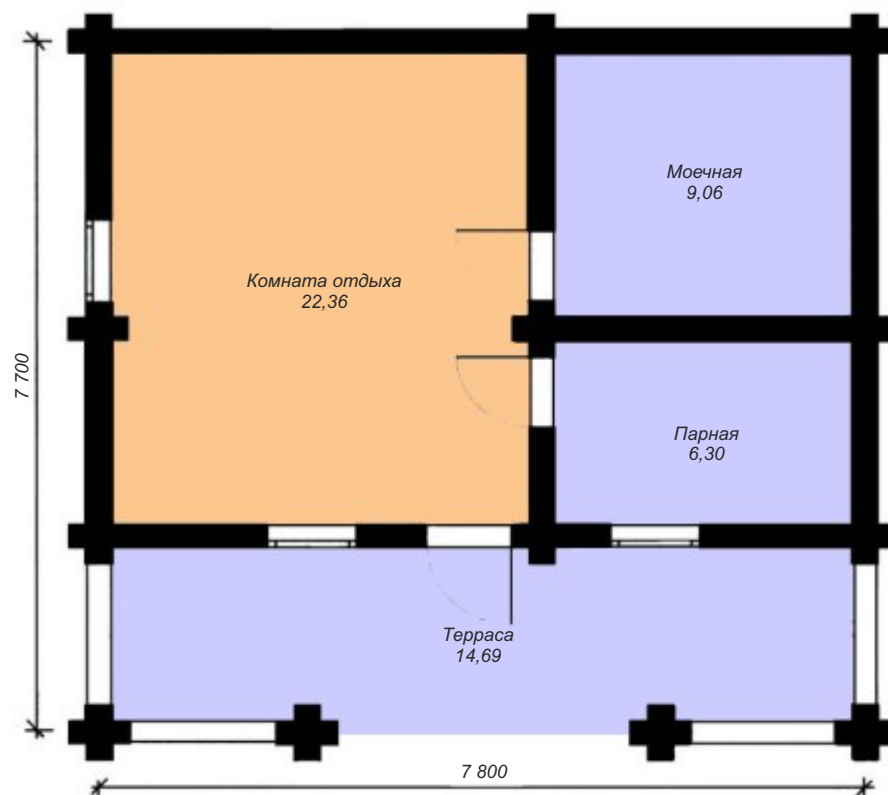

Мирадом
КОМФОРТ НАДЕЖНОСТЬ ГАРАНТИЯ

Баня «ЗИСАО-2»

Общая площадь: 42,72 м²

Высота первого этажа: 2,2 м

План первого этажа

Баня «ЗИСАО-2»

г. Омск, пр. Мира, 71/2
 сот.: (3812) 344-086
 тел.: (3812) 309-310
www.мирадом.рф
miradom@miradom.info

Мирадом
КОМФОРТ НАДЕЖНОСТЬ ГАРАНТИЯ

Баня «Палыч»

Общая площадь: 45,66 м²
Высота первого этажа: 2,4 м

План первого этажа

Баня «Палыч»

г. Омск, пр. Мира, 71/2
сот.: (3812) 344-086
тел.: (3812) 309-310
www.мирадом.рф
miradom@miradom.info

Мирадом
КОМФОРТ НАДЕЖНОСТЬ ГАРАНТИЯ

Баня «Хонда»

Общая площадь: 51,74 м²

Высота первого этажа: 2,4 м

План первого этажа

Баня «Хонда»

г. Омск, пр. Мира, 71/2
 сот.: (3812) 344-086
 тел.: (3812) 309-310
www.мирадом.рф
miradom@miradom.info

Мирадом
КОМФОРТ НАДЕЖНОСТЬ ГАРАНТИЯ

Баня «Красный Яр»

Общая площадь: 52,41 м²
Высота первого этажа: 2,4 м

План первого этажа

Баня «Красный Яр»

г. Омск, пр. Мира, 71/2
сот.: (3812) 344-086
тел.: (3812) 309-310
www.мирадом.рф
miradom@miradom.info