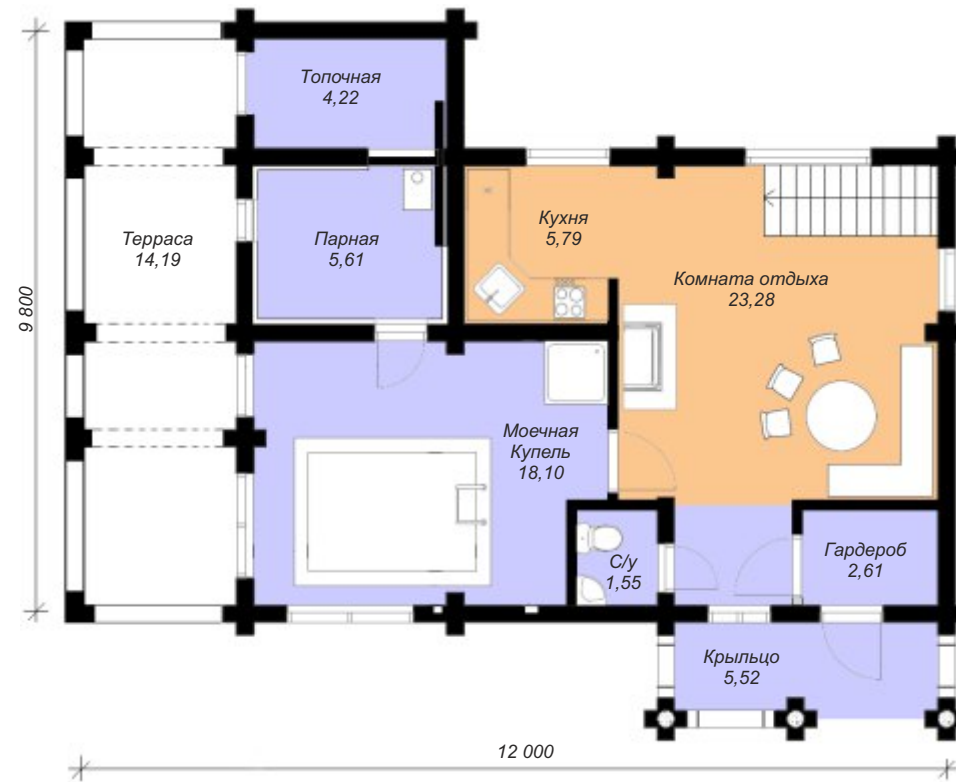

Мирадом
КОМФОРТ НАДЕЖНОСТЬ ГАРАНТИЯ

Баня «Запад»

Общая площадь: 92,99 м²

Высота первого этажа: 2,4 м

План первого этажа

Баня «Запад»

г. Омск, пр. Мира, 71/2
сот.: (3812) 344-086
тел.: (3812) 309-310
www.miradom.pф
miradom@miradom.info

Мирадом
КОМФОРТ НАДЕЖНОСТЬ ГАРАНТИЯ

Баня-беседка «Котис»

Общая площадь: 104,41 м²

Высота первого этажа: 2,4 м

План первого этажа

Баня-беседка «Котис»

г. Омск, пр. Мира, 71/2
 сот.: (3812) 344-086
 тел.: (3812) 309-310
www.мирадом.рф
miradom@miradom.info

Мирадом
КОМФОРТ НАДЕЖНОСТЬ ГАРАНТИЯ

Баня «Монако»

Общая площадь: 131,53 м²
Высота первого этажа: 2,5 м

План цокольного этажа

План первого этажа

Баня «Монако»

г. Омск, пр. Мира, 71/2
 сот.: (3812) 344-086
 тел.: (3812) 309-310
www.мирадом.рф
miradom@miradom.info

Мирадом
КОМФОРТ НАДЕЖНОСТЬ ГАРАНТИЯ

Бильярдная «Гринстол»

Общая площадь: 52,38 м²
Высота первого этажа: 2,4 м

План первого этажа

Бильярдная «Гринстол»

г. Омск, пр. Мира, 71/2
сот.: (3812) 344-086
тел.: (3812) 309-310
www.мирадом.рф
miradom@miradom.info