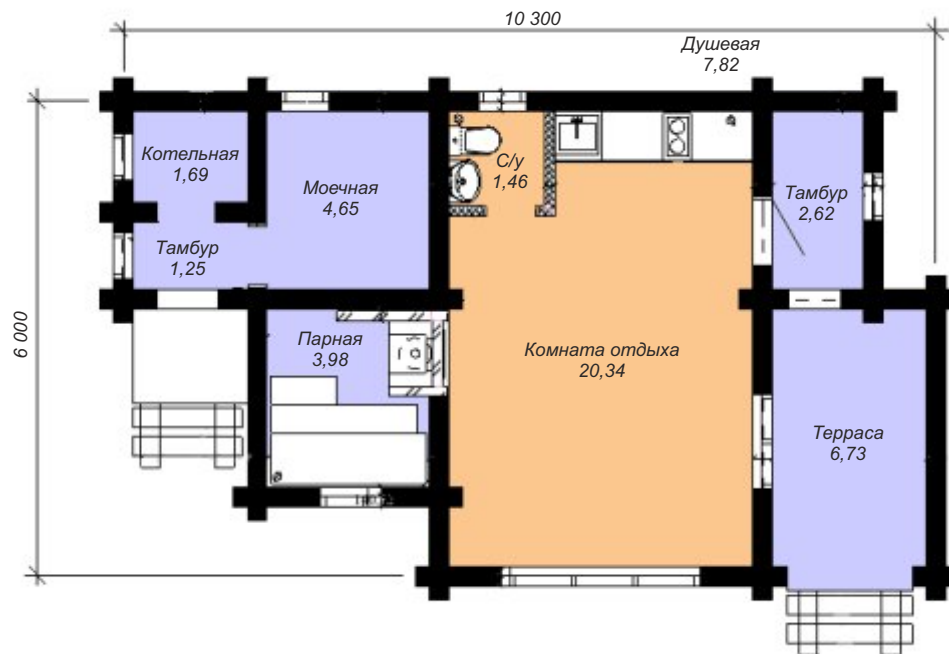

Мирадом
КОМФОРТ НАДЕЖНОСТЬ ГАРАНТИЯ

Баня «Старина»

Общая площадь: 39,32 м²

Высота первого этажа: 2,4 м

План первого этажа

Баня «Старина»

г. Омск, пр. Мира, 71/2
сот.: (3812) 344-086
тел.: (3812) 309-310
www.мирадом.рф
miradom@miradom.info

МирадоМ
КОМФОРТ НАДЕЖНОСТЬ ГАРАНТИЯ

Баня «Варяг»

Общая площадь: 42,25 м²

Высота первого этажа: 2,2 м

План первого этажа

Баня «Варяг»

г. Омск, пр. Мира, 71/2
сот.: (3812) 344-086
тел.: (3812) 309-310
www.miradom.pф
miradom@miradom.info

Мирадом
КОМФОРТ НАДЕЖНОСТЬ ГАРАНТИЯ

Баня «ЗИСАО-2»

Общая площадь: 42,72 м²

Высота первого этажа: 2,2 м

План первого этажа

Баня «ЗИСАО-2»

г. Омск, пр. Мира, 71/2
 сот.: (3812) 344-086
 тел.: (3812) 309-310
www.мирадом.рф
miradom@miradom.info

Мирадом
КОМФОРТ НАДЕЖНОСТЬ ГАРАНТИЯ

Баня «Палыч»

Общая площадь: 45,66 м²
Высота первого этажа: 2,4 м

План первого этажа

Баня «Палыч»

г. Омск, пр. Мира, 71/2
сот.: (3812) 344-086
тел.: (3812) 309-310
www.мирадом.рф
miradom@miradom.info