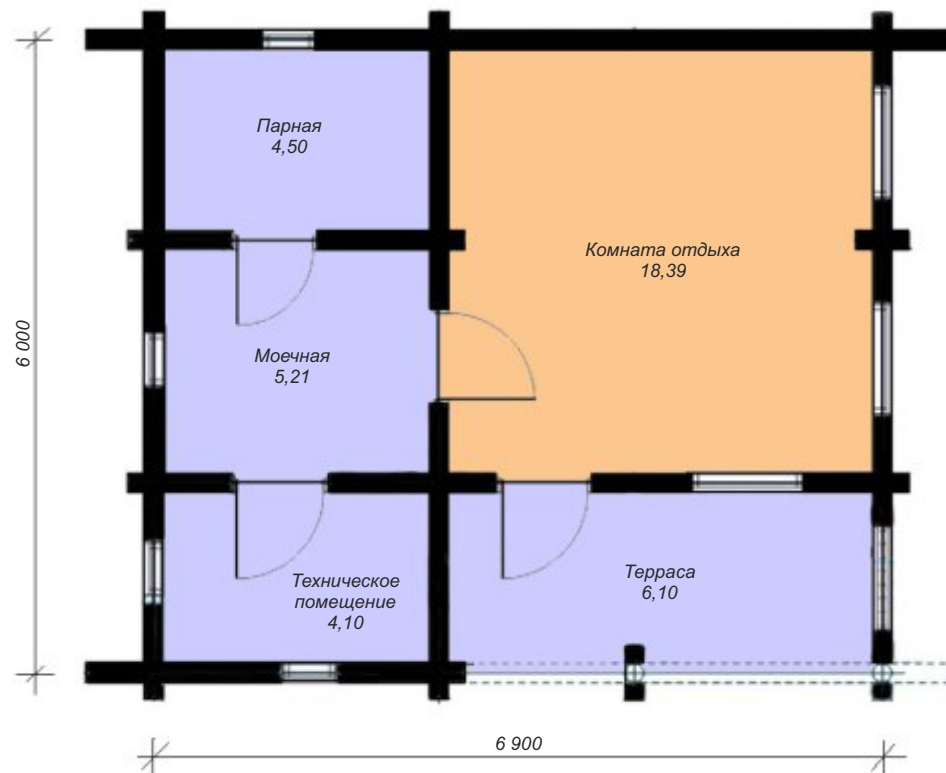

Мирадом
КОМФОРТ НАДЕЖНОСТЬ ГАРАНТИЯ

Баня «Петрович»

Общая площадь: 34,99 м²

Высота первого этажа: 2,4 м

План первого этажа

Баня «Петрович»

г. Омск, пр. Мира, 71/2
 сот.: (3812) 344-086
 тел.: (3812) 309-310
www.мирадом.рф
miradom@miradom.info

МирадоМ
КОМФОРТ НАДЕЖНОСТЬ ГАРАНТИЯ

Баня «Лёва»

Общая площадь: 36,67 м²

Высота первого этажа: 2,2 м

План первого этажа

Баня «Лёва»

г. Омск, пр. Мира, 71/2
сот.: (3812) 344-086
тел.: (3812) 309-310
www.мирадом.рф
miradom@miradom.info

Мирадом
КОМФОРТ НАДЕЖНОСТЬ ГАРАНТИЯ

Баня «Семёныч»

Общая площадь: 38,30 м²
Высота первого этажа: 2,4 м

План первого этажа

Баня «Семёныч»

г. Омск, пр. Мира, 71/2
сот.: (3812) 344-086
тел.: (3812) 309-310
www.мирадом.рф
miradom@miradom.info

МирадоМ
КОМФОРТ НАДЕЖНОСТЬ ГАРАНТИЯ

Баня «Варяг»

Общая площадь: 42,25 м²

Высота первого этажа: 2,2 м

План первого этажа

Баня «Варяг»

г. Омск, пр. Мира, 71/2
сот.: (3812) 344-086
тел.: (3812) 309-310
www.miradom.pф
miradom@miradom.info