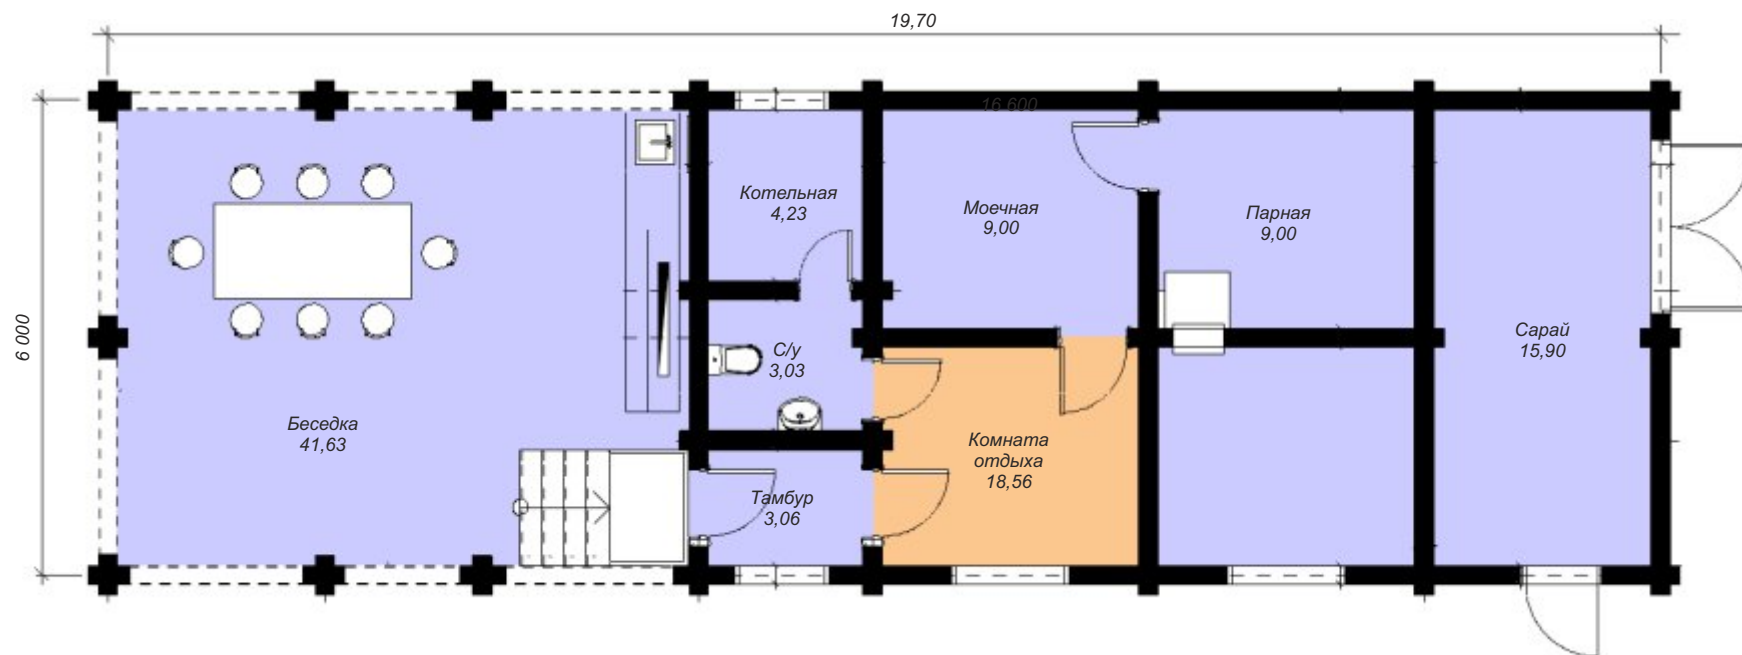

План первого этажа

Баня-беседка «Котис»

г. Омск, пр. Мира, 71/2
сот.: (3812) 344-086
тел.: (3812) 309-310
www.мирадом.рф
miradom@miradom.info