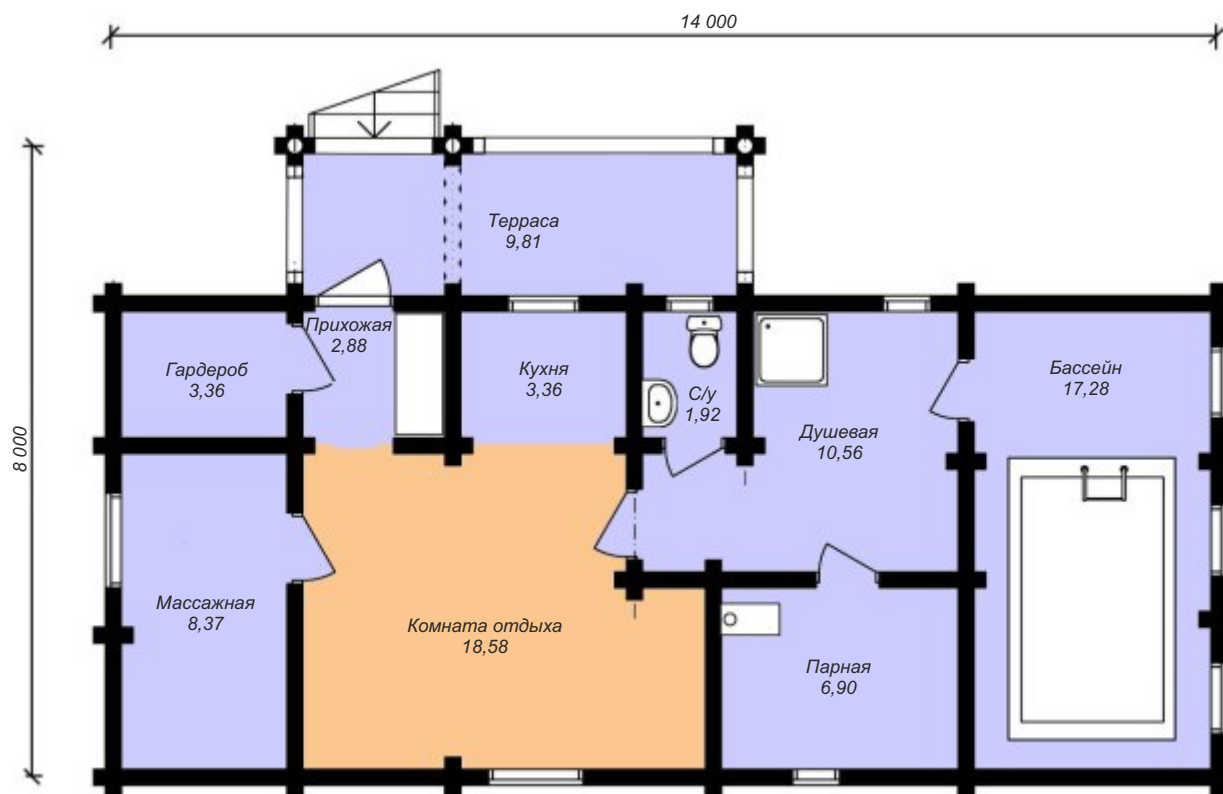

Мирадом
КОМФОРТ НАДЕЖНОСТЬ ГАРАНТИЯ

Баня «Восток»

Общая площадь: 76,57 м²
Высота первого этажа: 2,4 м

План первого этажа

Баня «Восток»

г. Омск, пр. Мира, 71/2
 сот.: (3812) 344-086
 тел.: (3812) 309-310
www.мирадом.рф
miradom@miradom.info

Мирадом
КОМФОРТ НАДЕЖНОСТЬ ГАРАНТИЯ

Баня «STEAM»

Общая площадь: 81,67 м²
Высота первого этажа: 2,4 м

План первого этажа

План второго этажа

Баня «STEAM»

г. Омск, пр. Мира, 71/2
 сот.: (3812) 344-086
 тел.: (3812) 309-310
www.мирадом.рф
miradom@miradom.info

Мирадом
КОМФОРТ НАДЕЖНОСТЬ ГАРАНТИЯ

Баня «Кузьма»

Общая площадь: 83,02 м²

Высота первого этажа: 2,4 м

План первого этажа

Баня «Кузьма»

г. Омск, пр. Мира, 71/2
 сот.: (3812) 344-086
 тел.: (3812) 309-310
www.мирадом.рф
miradom@miradom.info

Мирадом
КОМФОРТ НАДЕЖНОСТЬ ГАРАНТИЯ

Баня «Монако-1»

Общая площадь: 83,48 м²
Высота первого этажа: 2,2 м

План первого этажа

Баня «Монако-1»

г. Омск, пр. Мира, 71/2
 сот.: (3812) 344-086
 тел.: (3812) 309-310
www.miradom.pф
miradom@miradom.info