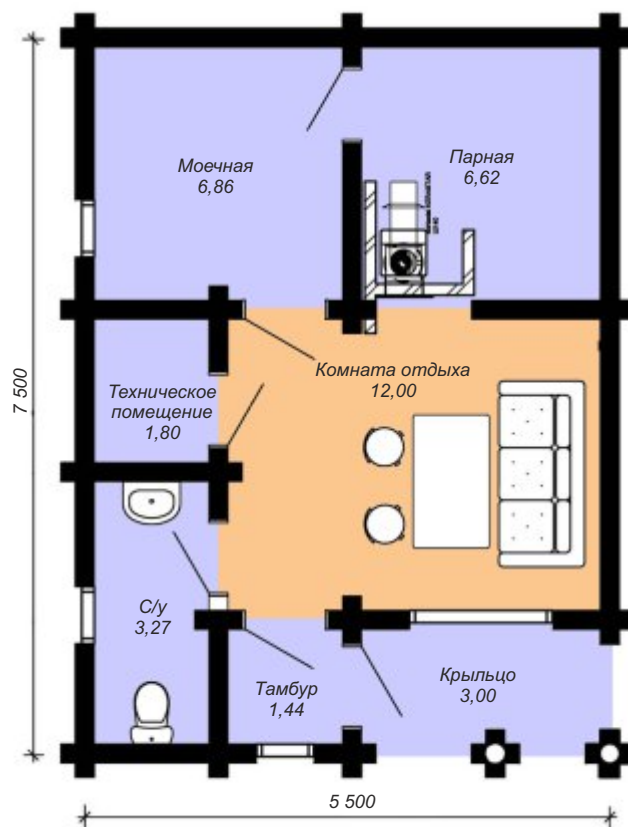

Мирадом
КОМФОРТ НАДЕЖНОСТЬ ГАРАНТИЯ

Баня «Ивушка»

Общая площадь: 27,49 м²

Высота первого этажа: 2,4 м

План первого этажа

Баня «Ивушка»

г. Омск, пр. Мира, 71/2
сот.: (3812) 344-086
тел.: (3812) 309-310
www.miradom.pф
miradom@miradom.info

Мирадом
КОМФОРТ НАДЕЖНОСТЬ ГАРАНТИЯ

Баня «Релакс»

Общая площадь: 28,86 м²

Высота первого этажа: 2,4 м

План первого этажа

Баня «Релакс»

г. Омск, пр. Мира, 71/2
сот.: (3812) 344-086
тел.: (3812) 309-310
www.мирадом.рф
miradom@miradom.info

Мирадом
КОМФОРТ НАДЕЖНОСТЬ ГАРАНТИЯ

Баня «Петрович»

Общая площадь: 34,99 м²

Высота первого этажа: 2,4 м

План первого этажа

Баня «Петрович»

г. Омск, пр. Мира, 71/2
 сот.: (3812) 344-086
 тел.: (3812) 309-310
www.мирадом.рф
miradom@miradom.info

МирадоМ
КОМФОРТ НАДЕЖНОСТЬ ГАРАНТИЯ

Баня «Лёва»

Общая площадь: 36,67 м²

Высота первого этажа: 2,2 м

План первого этажа

Баня «Лёва»

г. Омск, пр. Мира, 71/2
сот.: (3812) 344-086
тел.: (3812) 309-310
www.мирадом.рф
miradom@miradom.info