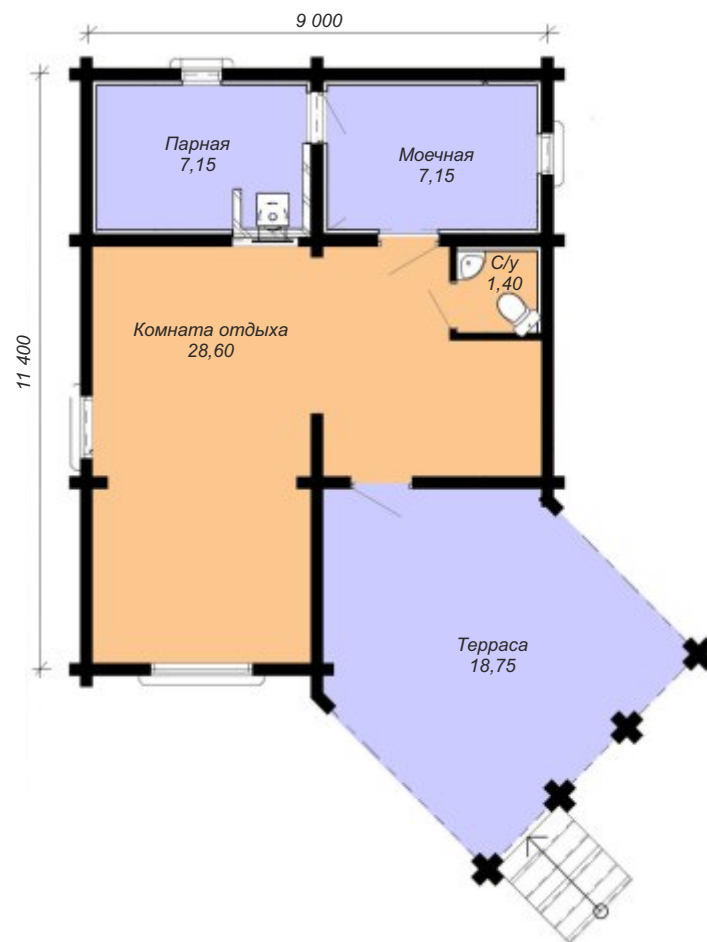

Мирадом
КОМФОРТ НАДЕЖНОСТЬ ГАРАНТИЯ

Баня «Портал»

Общая площадь: 54,67 м²
Высота первого этажа: 2,4 м

План первого этажа

Баня «Портал»

г. Омск, пр. Мира, 71/2
сот.: (3812) 344-086
тел.: (3812) 309-310
www.мирадом.рф
miradom@miradom.info

Мирадом
КОМФОРТ НАДЕЖНОСТЬ ГАРАНТИЯ

Баня «Кузьмич»

Общая площадь: 59,71 м²

Высота первого/второго этажа: 2,4 м/2,5 м

План первого этажа

План второго этажа

Баня «Кузьмич»

Мирадом
КОМФОРТ НАДЕЖНОСТЬ ГАРАНТИЯ

Баня «Виктория»

Общая площадь: 63,05 м²
Высота первого этажа: 2,4 м

План первого этажа

Баня «Виктория»

г. Омск, пр. Мира, 71/2
сот.: (3812) 344-086
тел.: (3812) 309-310
www.мирадом.рф
miradom@miradom.info

Мирадом
КОМФОРТ НАДЕЖНОСТЬ ГАРАНТИЯ

Баня «ЗИСАО»

Общая площадь: 71,10 м²
Высота первого этажа: 2,2 м

План первого этажа

Баня «ЗИСАО»

г. Омск, пр. Мира, 71/2
 сот.: (3812) 344-086
 тел.: (3812) 309-310
www.мирадом.рф
miradom@miradom.info