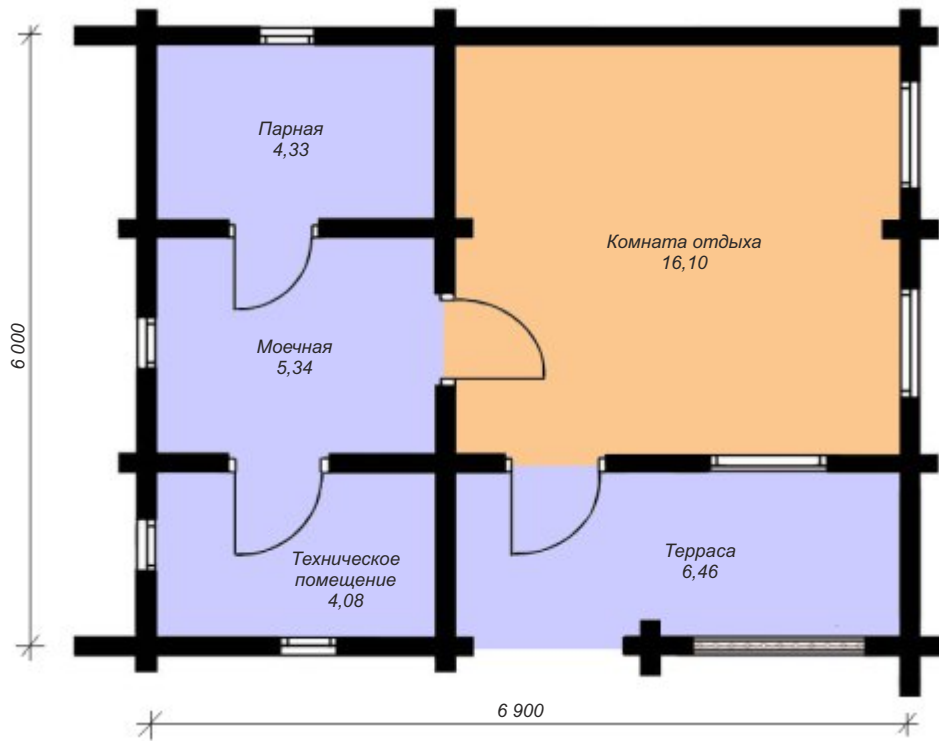

Мирадом
КОМФОРТ НАДЕЖНОСТЬ ГАРАНТИЯ

Баня «Красный Яр»

Общая площадь: 52,41 м²
Высота первого этажа: 2,4 м

План первого этажа

Баня «Красный Яр»

г. Омск, пр. Мира, 71/2
сот.: (3812) 344-086
тел.: (3812) 309-310
www.мирадом.рф
miradom@miradom.info

Мирадом
КОМФОРТ НАДЕЖНОСТЬ ГАРАНТИЯ

Баня «Портал»

Общая площадь: 54,67 м²
Высота первого этажа: 2,4 м

План первого этажа

Баня «Портал»

г. Омск, пр. Мира, 71/2
сот.: (3812) 344-086
тел.: (3812) 309-310
www.мирадом.рф
miradom@miradom.info

Мирадом
КОМФОРТ НАДЕЖНОСТЬ ГАРАНТИЯ

Баня «Кузьмич»

Общая площадь: 59,71 м²

Высота первого/второго этажа: 2,4 м/2,5 м

План первого этажа

План второго этажа

Баня «Кузьмич»

Мирадом
КОМФОРТ НАДЕЖНОСТЬ ГАРАНТИЯ