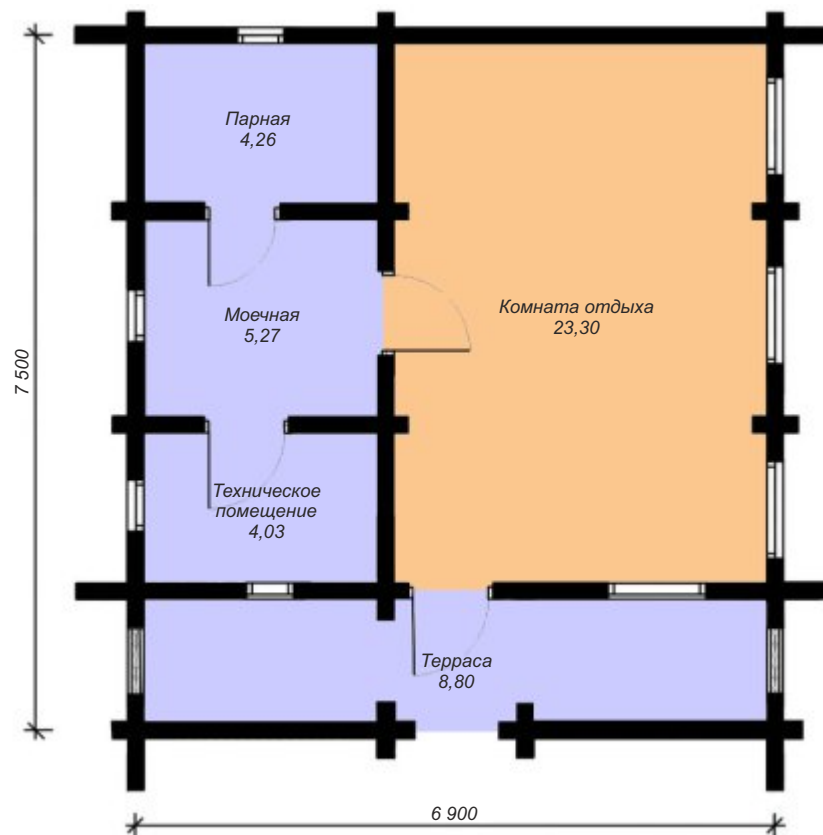

МирадоМ
КОМФОРТ НАДЕЖНОСТЬ ГАРАНТИЯ

Баня «Варяг»

Общая площадь: 42,25 м²

Высота первого этажа: 2,2 м

План первого этажа

Баня «Варяг»

г. Омск, пр. Мира, 71/2
сот.: (3812) 344-086
тел.: (3812) 309-310
www.miradom.pф
miradom@miradom.info

Мирадом
КОМФОРТ НАДЕЖНОСТЬ ГАРАНТИЯ

Баня «ЗИСАО-2»

Общая площадь: 42,72 м²

Высота первого этажа: 2,2 м

План первого этажа

Баня «ЗИСАО-2»

г. Омск, пр. Мира, 71/2
 сот.: (3812) 344-086
 тел.: (3812) 309-310
www.мирадом.рф
miradom@miradom.info

Мирадом
КОМФОРТ НАДЕЖНОСТЬ ГАРАНТИЯ

Баня «Палыч»

Общая площадь: 45,66 м²
Высота первого этажа: 2,4 м

План первого этажа

Баня «Палыч»

г. Омск, пр. Мира, 71/2
сот.: (3812) 344-086
тел.: (3812) 309-310
www.мирадом.рф
miradom@miradom.info

Мирадом
КОМФОРТ НАДЕЖНОСТЬ ГАРАНТИЯ

Баня «Хонда»

Общая площадь: 51,74 м²

Высота первого этажа: 2,4 м

План первого этажа

Баня «Хонда»

г. Омск, пр. Мира, 71/2
 сот.: (3812) 344-086
 тел.: (3812) 309-310
www.мирадом.рф
miradom@miradom.info