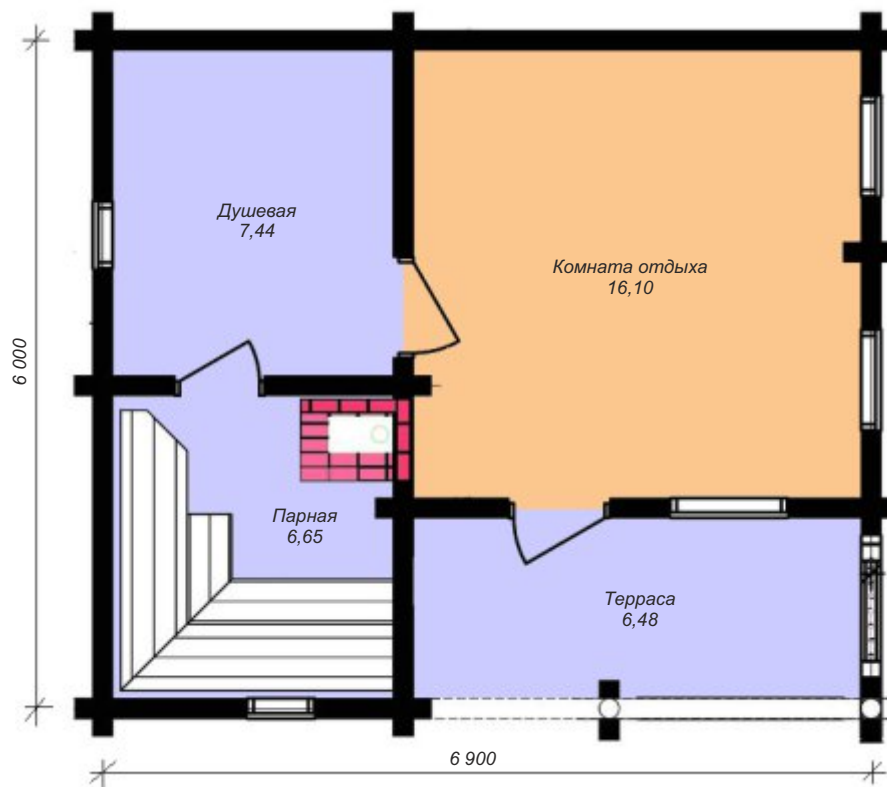

Мирадом
КОМФОРТ НАДЕЖНОСТЬ ГАРАНТИЯ

Баня «Релакс»

Общая площадь: 28,86 м²

Высота первого этажа: 2,4 м

План первого этажа

Баня «Релакс»

г. Омск, пр. Мира, 71/2
сот.: (3812) 344-086
тел.: (3812) 309-310
www.мирадом.рф
miradom@miradom.info

Мирадом
КОМФОРТ НАДЕЖНОСТЬ ГАРАНТИЯ

Баня «Петрович»

Общая площадь: 34,99 м²

Высота первого этажа: 2,4 м

План первого этажа

Баня «Петрович»

г. Омск, пр. Мира, 71/2
 сот.: (3812) 344-086
 тел.: (3812) 309-310
www.мирадом.рф
miradom@miradom.info

МирадоМ
КОМФОРТ НАДЕЖНОСТЬ ГАРАНТИЯ

Баня «Лёва»

Общая площадь: 36,67 м²

Высота первого этажа: 2,2 м

План первого этажа

Баня «Лёва»

г. Омск, пр. Мира, 71/2
сот.: (3812) 344-086
тел.: (3812) 309-310
www.мирадом.рф
miradom@miradom.info

Мирадом
КОМФОРТ НАДЕЖНОСТЬ ГАРАНТИЯ

Баня «Семёныч»

Общая площадь: 38,30 м²
Высота первого этажа: 2,4 м

План первого этажа

Баня «Семёныч»

г. Омск, пр. Мира, 71/2
сот.: (3812) 344-086
тел.: (3812) 309-310
www.мирадом.рф
miradom@miradom.info