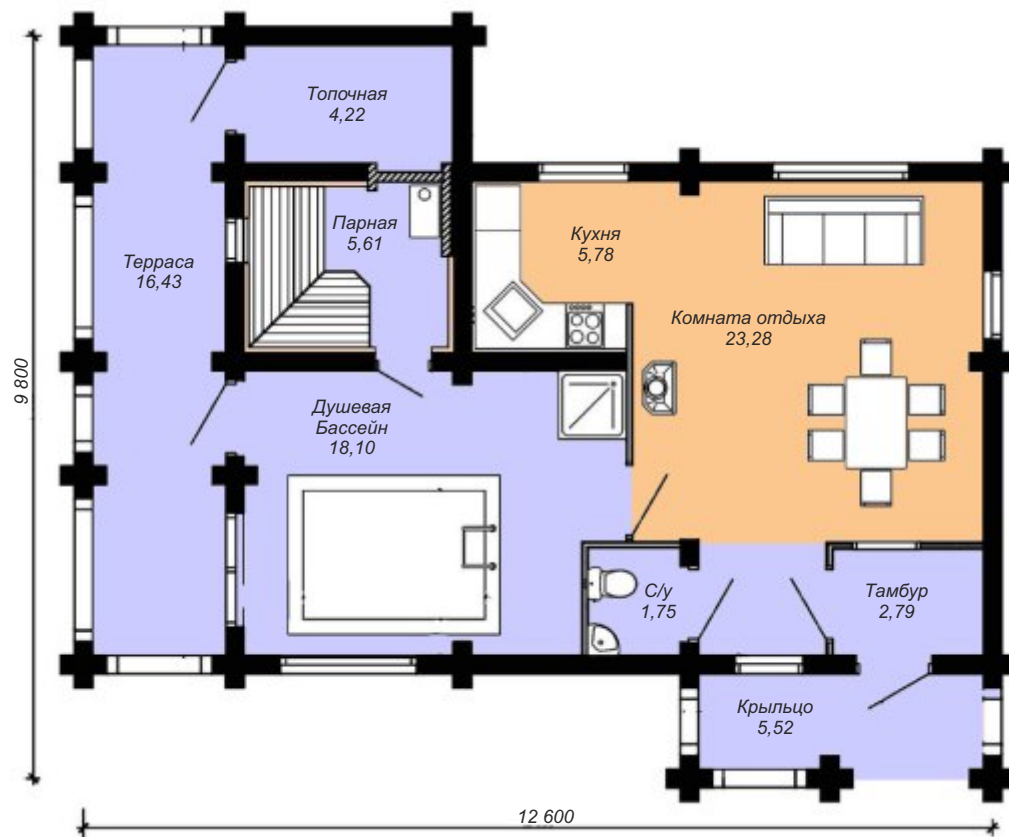

Мирадом
КОМФОРТ НАДЕЖНОСТЬ ГАРАНТИЯ

Баня «STEAM»

Общая площадь: 81,67 м²
Высота первого этажа: 2,4 м

План первого этажа

План второго этажа

Баня «STEAM»

г. Омск, пр. Мира, 71/2
 сот.: (3812) 344-086
 тел.: (3812) 309-310
www.мирадом.рф
miradom@miradom.info

Мирадом
КОМФОРТ НАДЕЖНОСТЬ ГАРАНТИЯ

Баня «Кузьма»

Общая площадь: 83,02 м²

Высота первого этажа: 2,4 м

План первого этажа

Баня «Кузьма»

г. Омск, пр. Мира, 71/2
 сот.: (3812) 344-086
 тел.: (3812) 309-310
www.мирадом.рф
miradom@miradom.info

Мирадом
КОМФОРТ НАДЕЖНОСТЬ ГАРАНТИЯ

Баня «Монако-1»

Общая площадь: 83,48 м²
Высота первого этажа: 2,2 м

План первого этажа

Баня «Монако-1»

г. Омск, пр. Мира, 71/2
 сот.: (3812) 344-086
 тел.: (3812) 309-310
www.miradom.pф
miradom@miradom.info

Мирадом
КОМФОРТ НАДЕЖНОСТЬ ГАРАНТИЯ

Баня «Запад»

Общая площадь: 92,99 м²

Высота первого этажа: 2,4 м

План первого этажа

Баня «Запад»

г. Омск, пр. Мира, 71/2
сот.: (3812) 344-086
тел.: (3812) 309-310
www.miradom.pф
miradom@miradom.info