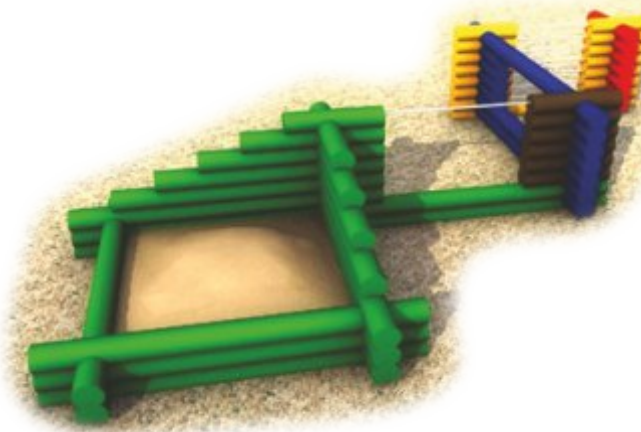

МАЛЫЕ АРХИТЕКТУРНЫЕ ФОРМЫ

Беседка «Ишимка»
Общая площадь: 33,75 м²

Беседка «Ишимка-2»
Общая площадь: 33,75 м²

Беседка «Машинка»
Общая площадь: 3,00 м²

Беседка «Кекс»
Общая площадь: 9,30 м²

Корабль

Игровой домик