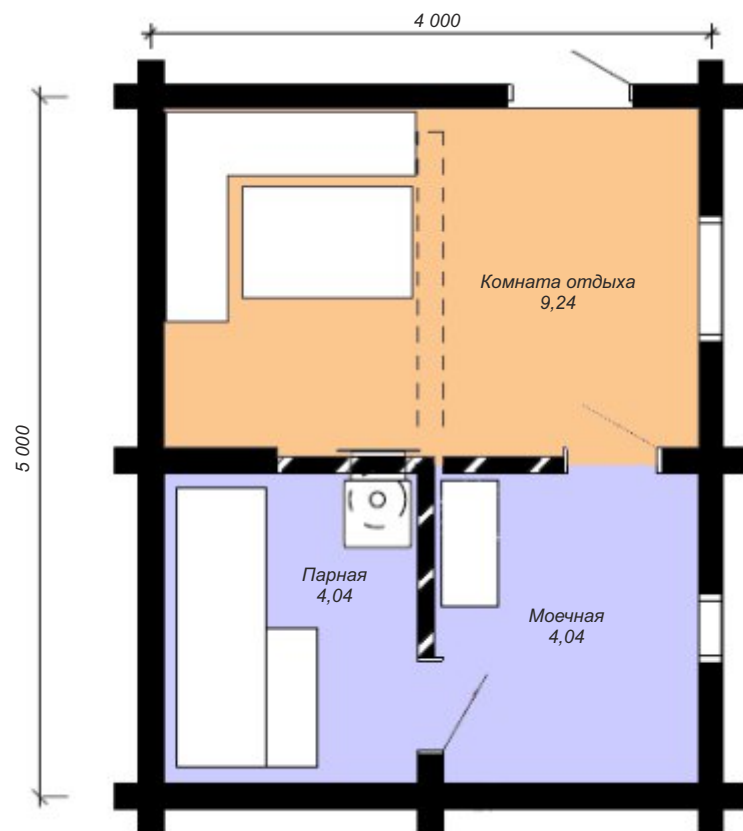

МирадоМ
КОМФОРТ НАДЕЖНОСТЬ ГАРАНТИЯ

Баня «4x5»

Общая площадь: 17,32 м²
Высота первого этажа: 2,4 м

План первого этажа

Баня «4х5»

г. Омск, пр. Мира, 71/2
сот.: (3812) 344-086
тел.: (3812) 309-310
www.мирадом.рф
miradom@miradom.info

Мирадом
КОМФОРТ НАДЕЖНОСТЬ ГАРАНТИЯ

Баня «Михалыч»

Общая площадь: 26,84 м²

Высота первого этажа: 2,4 м

План первого этажа

Баня «Михалыч»

г. Омск, пр. Мира, 71/2
сот.: (3812) 344-086
тел.: (3812) 309-310
www.мирадом.рф
miradom@miradom.info

Мирадом
КОМФОРТ НАДЕЖНОСТЬ ГАРАНТИЯ

Баня «Ивушка»

Общая площадь: 27,49 м²

Высота первого этажа: 2,4 м

План первого этажа

Баня «Ивушка»

г. Омск, пр. Мира, 71/2
сот.: (3812) 344-086
тел.: (3812) 309-310
www.miradom.pф
miradom@miradom.info