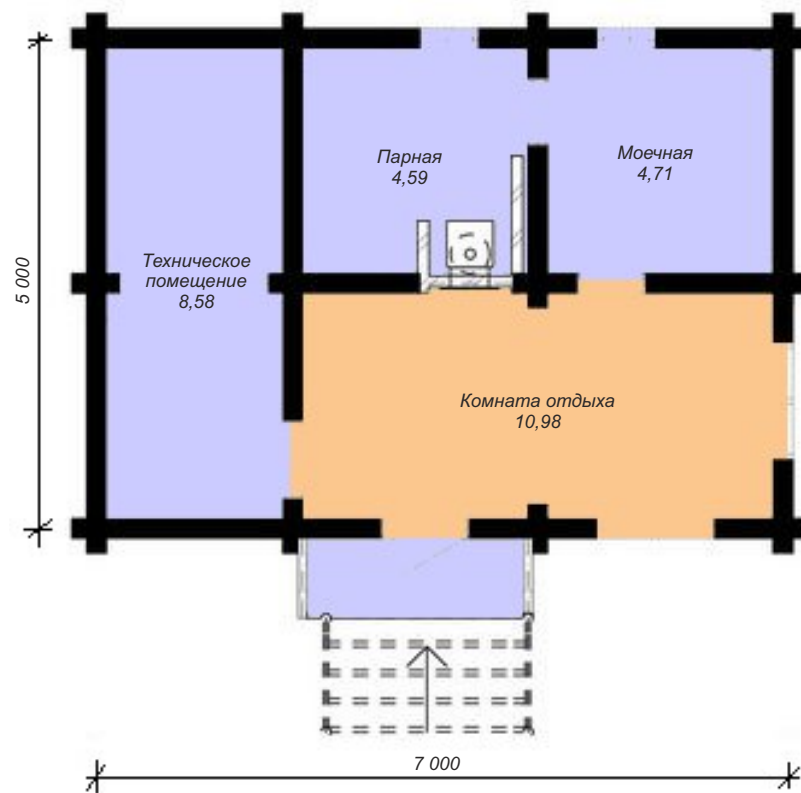

Мирадом
КОМФОРТ НАДЕЖНОСТЬ ГАРАНТИЯ

Баня «Михалыч»

Общая площадь: 26,84 м²

Высота первого этажа: 2,4 м

План первого этажа

Баня «Михалыч»

г. Омск, пр. Мира, 71/2
сот.: (3812) 344-086
тел.: (3812) 309-310
www.мирадом.рф
miradom@miradom.info

Мирадом
КОМФОРТ НАДЕЖНОСТЬ ГАРАНТИЯ

Баня «Ивушка»

Общая площадь: 27,49 м²

Высота первого этажа: 2,4 м

План первого этажа

Баня «Ивушка»

г. Омск, пр. Мира, 71/2
сот.: (3812) 344-086
тел.: (3812) 309-310
www.miradom.pф
miradom@miradom.info

Мирадом
КОМФОРТ НАДЕЖНОСТЬ ГАРАНТИЯ

Баня «Релакс»

Общая площадь: 28,86 м²

Высота первого этажа: 2,4 м

План первого этажа

Баня «Релакс»

г. Омск, пр. Мира, 71/2
сот.: (3812) 344-086
тел.: (3812) 309-310
www.мирадом.рф
miradom@miradom.info

Мирадом
КОМФОРТ НАДЕЖНОСТЬ ГАРАНТИЯ

Баня «Петрович»

Общая площадь: 34,99 м²

Высота первого этажа: 2,4 м

План первого этажа

Баня «Петрович»

г. Омск, пр. Мира, 71/2
 сот.: (3812) 344-086
 тел.: (3812) 309-310
www.мирадом.рф
miradom@miradom.info