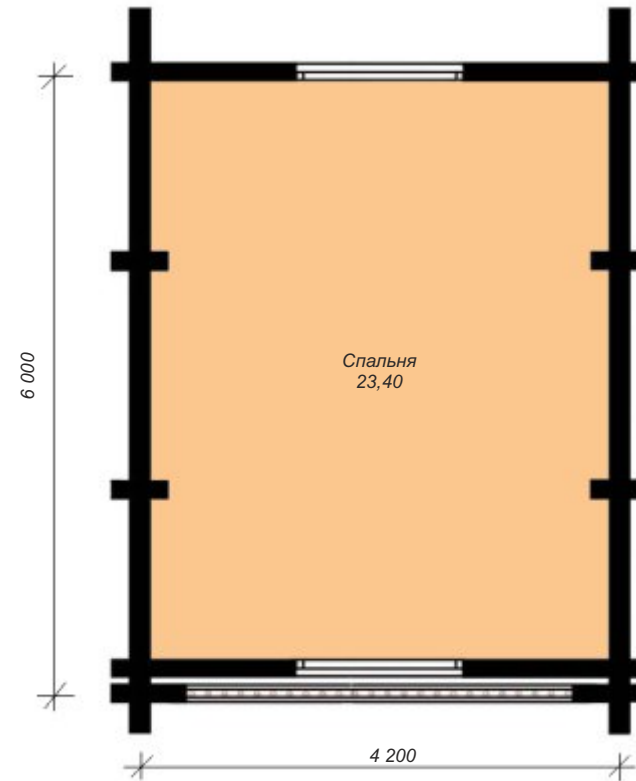

Мирадом
КОМФОРТ НАДЕЖНОСТЬ ГАРАНТИЯ

Баня «Портал»

Общая площадь: 54,67 м²
Высота первого этажа: 2,4 м

План первого этажа

Баня «Портал»

г. Омск, пр. Мира, 71/2
сот.: (3812) 344-086
тел.: (3812) 309-310
www.мирадом.рф
miradom@miradom.info

Мирадом
КОМФОРТ НАДЕЖНОСТЬ ГАРАНТИЯ

Баня «Кузьмич»

Общая площадь: 59,71 м²

Высота первого/второго этажа: 2,4 м/2,5 м

План первого этажа

План второго этажа

Баня «Кузьмич»

Мирадом
КОМФОРТ НАДЕЖНОСТЬ ГАРАНТИЯ

Баня «Виктория»

Общая площадь: 63,05 м²
Высота первого этажа: 2,4 м

План первого этажа

Баня «Виктория»

г. Омск, пр. Мира, 71/2
сот.: (3812) 344-086
тел.: (3812) 309-310
www.мирадом.рф
miradom@miradom.info

Мирадом
КОМФОРТ НАДЕЖНОСТЬ ГАРАНТИЯ

Баня «ЗИСАО»

Общая площадь: 71,10 м²
Высота первого этажа: 2,2 м

План первого этажа

Баня «ЗИСАО»

г. Омск, пр. Мира, 71/2
 сот.: (3812) 344-086
 тел.: (3812) 309-310
www.мирадом.рф
miradom@miradom.info