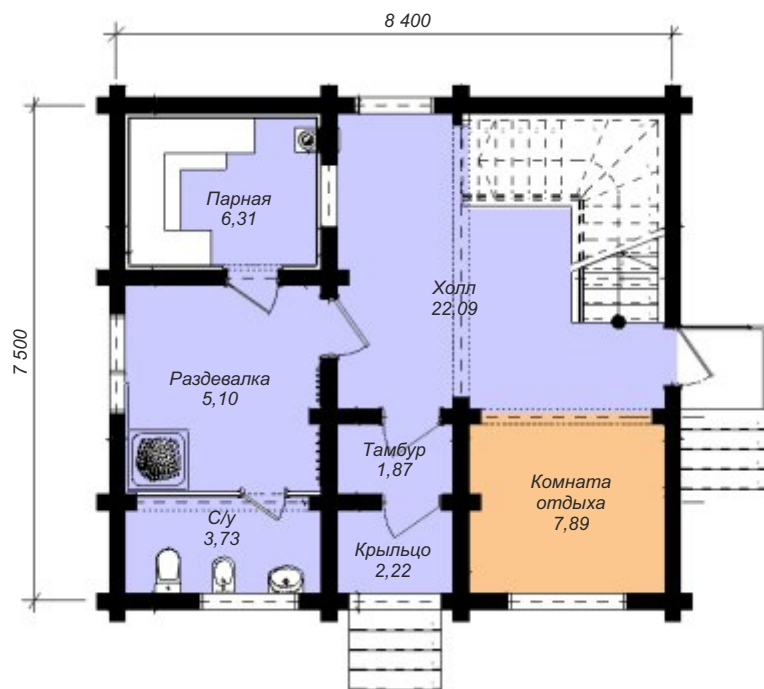

Мирадом
КОМФОРТ НАДЕЖНОСТЬ ГАРАНТИЯ

Баня «ЗИСАО»

Общая площадь: 71,10 м²
Высота первого этажа: 2,2 м

План первого этажа

Баня «ЗИСАО»

г. Омск, пр. Мира, 71/2
 сот.: (3812) 344-086
 тел.: (3812) 309-310
www.мирадом.рф
miradom@miradom.info

Мирадом
КОМФОРТ НАДЕЖНОСТЬ ГАРАНТИЯ

Баня «Ишим»

Общая площадь: 75,87 м²

Высота первого/второго этажа: 2,4 м/2,2

План первого этажа

План второго этажа

Баня «Ишим»

г. Омск, пр. Мира, 71/2
 сот.: (3812) 344-086
 тел.: (3812) 309-310
www.miradom.pф
miradom@miradom.info

Мирадом
КОМФОРТ НАДЕЖНОСТЬ ГАРАНТИЯ

Баня «Восток»

Общая площадь: 76,57 м²
Высота первого этажа: 2,4 м

План первого этажа

Баня «Восток»

г. Омск, пр. Мира, 71/2
 сот.: (3812) 344-086
 тел.: (3812) 309-310
www.мирадом.рф
miradom@miradom.info

Мирадом
КОМФОРТ НАДЕЖНОСТЬ ГАРАНТИЯ

Баня «STEAM»

Общая площадь: 81,67 м²
Высота первого этажа: 2,4 м

План первого этажа

План второго этажа

Баня «STEAM»

г. Омск, пр. Мира, 71/2
 сот.: (3812) 344-086
 тел.: (3812) 309-310
www.мирадом.рф
miradom@miradom.info