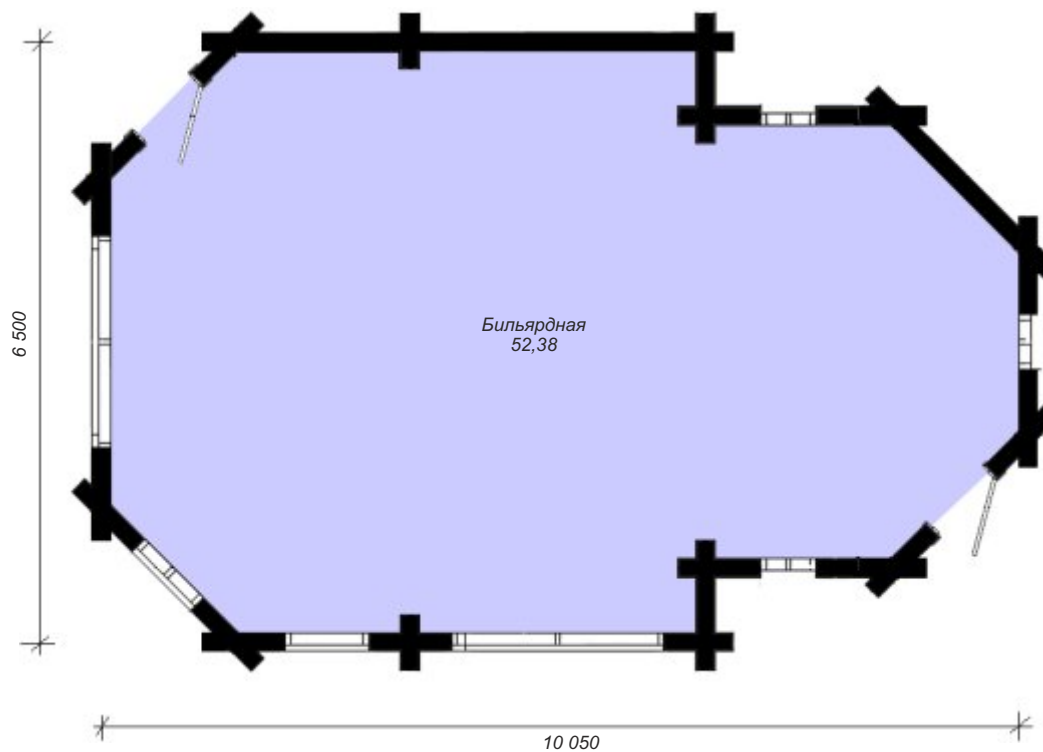

Мирадом
КОМФОРТ НАДЕЖНОСТЬ ГАРАНТИЯ

Баня «Монако»

Общая площадь: 131,53 м²
Высота первого этажа: 2,5 м

План цокольного этажа

План первого этажа

Баня «Монако»

г. Омск, пр. Мира, 71/2
 сот.: (3812) 344-086
 тел.: (3812) 309-310
www.мирадом.рф
miradom@miradom.info

Мирадом
КОМФОРТ НАДЕЖНОСТЬ ГАРАНТИЯ

Бильярдная «Гринстол»

Общая площадь: 52,38 м²
Высота первого этажа: 2,4 м

План первого этажа

Бильярдная «Гринстол»

г. Омск, пр. Мира, 71/2
сот.: (3812) 344-086
тел.: (3812) 309-310
www.мирадом.рф
miradom@miradom.info

МАЛЫЕ АРХИТЕКТУРНЫЕ ФОРМЫ

Беседка «Ишимка»
Общая площадь: 33,75 м²

Беседка «Ишимка-2»
Общая площадь: 33,75 м²

Беседка «Машинка»
Общая площадь: 3,00 м²

Беседка «Кекс»
Общая площадь: 9,30 м²

Корабль

Игровой домик