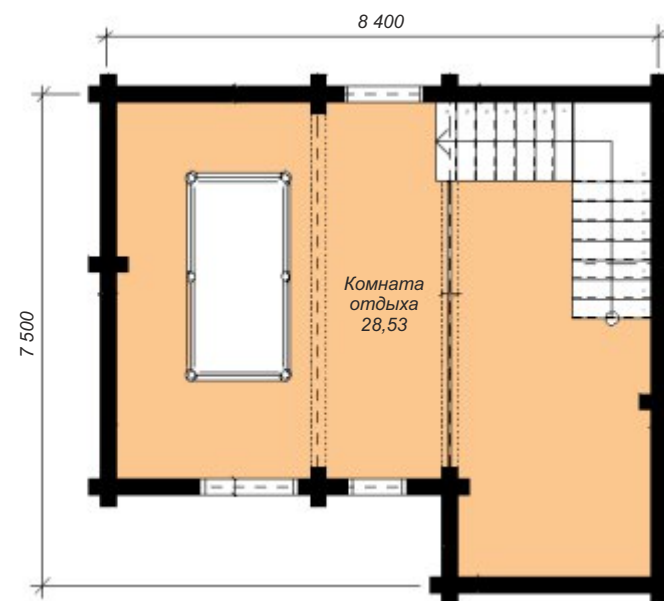

Мирадом
КОМФОРТ НАДЕЖНОСТЬ ГАРАНТИЯ

Баня «ЗИСАО»

Общая площадь: 71,10 м²
Высота первого этажа: 2,2 м

План первого этажа

Баня «ЗИСАО»

г. Омск, пр. Мира, 71/2
 сот.: (3812) 344-086
 тел.: (3812) 309-310
www.мирадом.рф
miradom@miradom.info

Мирадом
КОМФОРТ НАДЕЖНОСТЬ ГАРАНТИЯ

Баня «Ишим»

Общая площадь: 75,87 м²

Высота первого/второго этажа: 2,4 м/2,2

План первого этажа

План второго этажа

Баня «Ишим»

г. Омск, пр. Мира, 71/2
 сот.: (3812) 344-086
 тел.: (3812) 309-310
www.miradom.pф
miradom@miradom.info

Мирадом
КОМФОРТ НАДЕЖНОСТЬ ГАРАНТИЯ

Баня «Восток»

Общая площадь: 76,57 м²
Высота первого этажа: 2,4 м

План первого этажа

Баня «Восток»

г. Омск, пр. Мира, 71/2
 сот.: (3812) 344-086
 тел.: (3812) 309-310
www.мирадом.рф
miradom@miradom.info

Мирадом
КОМФОРТ НАДЕЖНОСТЬ ГАРАНТИЯ

Баня «STEAM»

Общая площадь: 81,67 м²
Высота первого этажа: 2,4 м

План первого этажа

План второго этажа

Баня «STEAM»

г. Омск, пр. Мира, 71/2
 сот.: (3812) 344-086
 тел.: (3812) 309-310
www.мирадом.рф
miradom@miradom.info