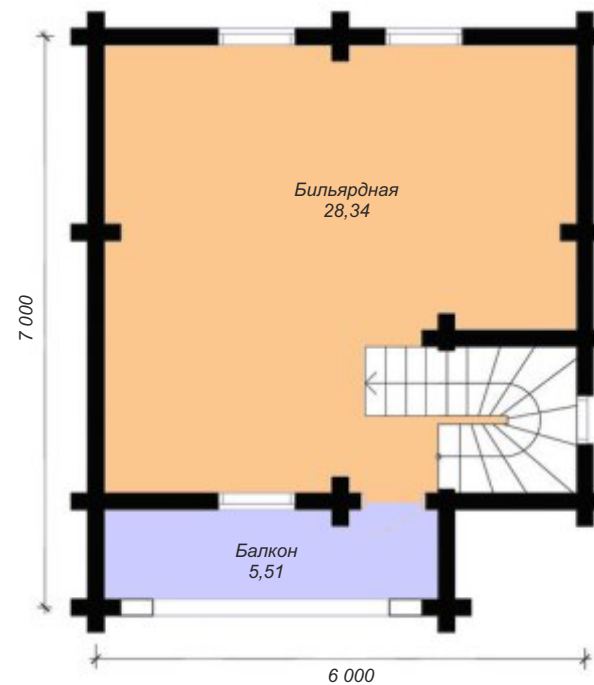

Мирадом
КОМФОРТ НАДЕЖНОСТЬ ГАРАНТИЯ

Баня «ЗИСАО»

Общая площадь: 71,10 м²
Высота первого этажа: 2,2 м

План первого этажа

Баня «ЗИСАО»

г. Омск, пр. Мира, 71/2
 сот.: (3812) 344-086
 тел.: (3812) 309-310
www.мирадом.рф
miradom@miradom.info

Мирадом
КОМФОРТ НАДЕЖНОСТЬ ГАРАНТИЯ

Баня «Ишим»

Общая площадь: 75,87 м²

Высота первого/второго этажа: 2,4 м/2,2

План первого этажа

План второго этажа

Баня «Ишим»

г. Омск, пр. Мира, 71/2
 сот.: (3812) 344-086
 тел.: (3812) 309-310
www.miradom.pф
miradom@miradom.info

Мирадом
КОМФОРТ НАДЕЖНОСТЬ ГАРАНТИЯ

Баня «Восток»

Общая площадь: 76,57 м²
Высота первого этажа: 2,4 м

План первого этажа

Баня «Восток»

г. Омск, пр. Мира, 71/2
 сот.: (3812) 344-086
 тел.: (3812) 309-310
www.мирадом.рф
miradom@miradom.info