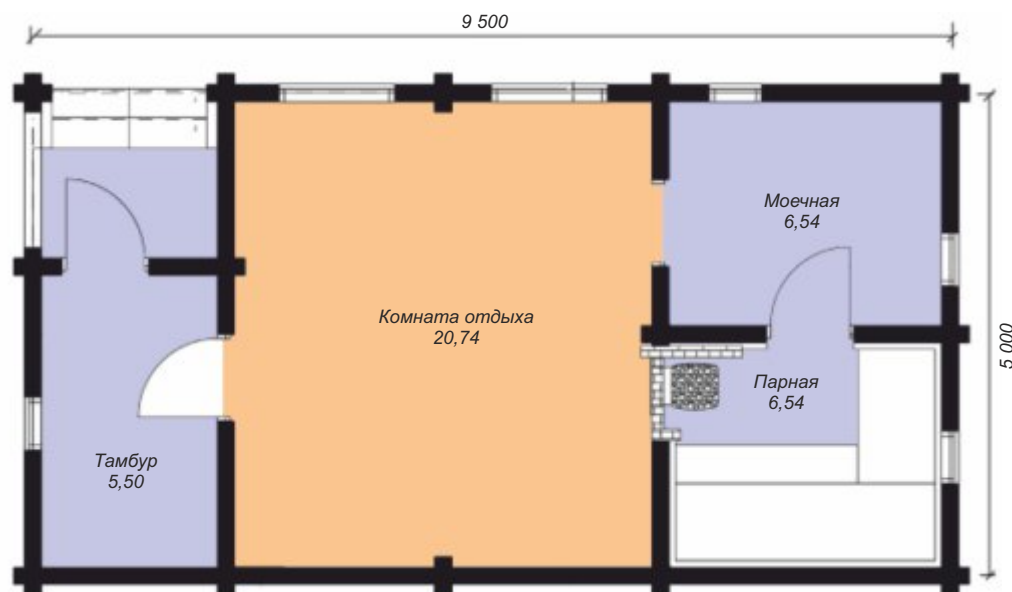

МирадоМ
КОМФОРТ НАДЕЖНОСТЬ ГАРАНТИЯ

Баня «Лёва»

Общая площадь: 36,67 м²

Высота первого этажа: 2,2 м

План первого этажа

Баня «Лёва»

г. Омск, пр. Мира, 71/2
сот.: (3812) 344-086
тел.: (3812) 309-310
www.мирадом.рф
miradom@miradom.info

Мирадом
КОМФОРТ НАДЕЖНОСТЬ ГАРАНТИЯ

Баня «Семёныч»

Общая площадь: 38,30 м²
Высота первого этажа: 2,4 м

План первого этажа

Баня «Семёныч»

г. Омск, пр. Мира, 71/2
сот.: (3812) 344-086
тел.: (3812) 309-310
www.мирадом.рф
miradom@miradom.info

Мирадом
КОМФОРТ НАДЕЖНОСТЬ ГАРАНТИЯ

Баня «Старина»

Общая площадь: 39,32 м²

Высота первого этажа: 2,4 м

План первого этажа

Баня «Старина»

г. Омск, пр. Мира, 71/2
сот.: (3812) 344-086
тел.: (3812) 309-310
www.мирадом.рф
miradom@miradom.info

МирадоМ
КОМФОРТ НАДЕЖНОСТЬ ГАРАНТИЯ

Баня «Варяг»

Общая площадь: 42,25 м²

Высота первого этажа: 2,2 м

План первого этажа

Баня «Варяг»

г. Омск, пр. Мира, 71/2
сот.: (3812) 344-086
тел.: (3812) 309-310
www.miradom.pф
miradom@miradom.info