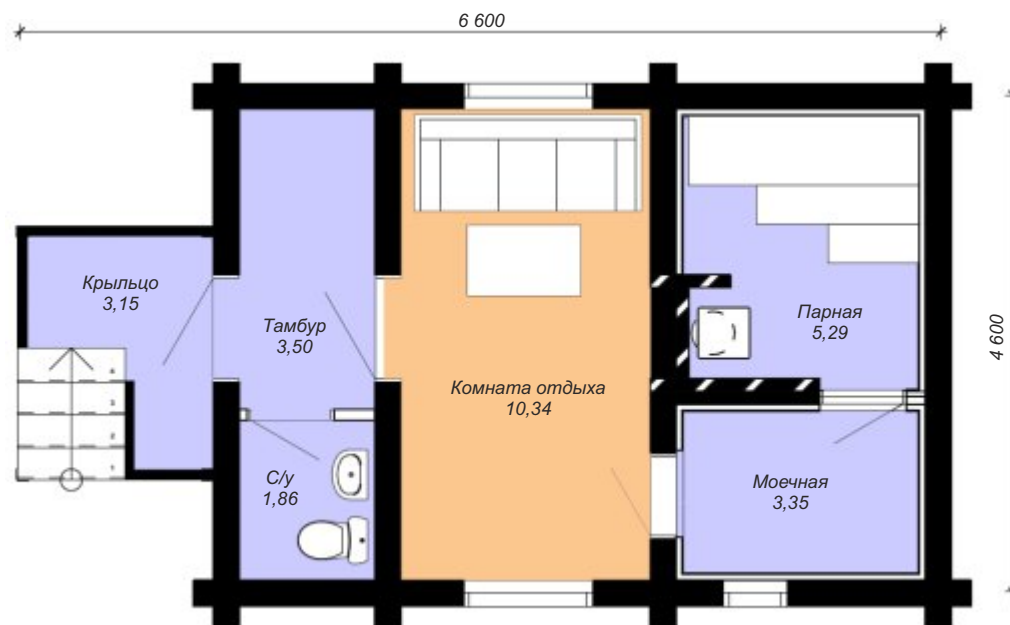

МирадоМ
КОМФОРТ НАДЕЖНОСТЬ ГАРАНТИЯ

Баня «4x5»

Общая площадь: 17,32 м²
Высота первого этажа: 2,4 м

План первого этажа

Баня «4х5»

г. Омск, пр. Мира, 71/2
сот.: (3812) 344-086
тел.: (3812) 309-310
www.мирадом.рф
miradom@miradom.info

Мирадом
КОМФОРТ НАДЕЖНОСТЬ ГАРАНТИЯ

Баня «Михалыч»

Общая площадь: 26,84 м²

Высота первого этажа: 2,4 м

План первого этажа

Баня «Михалыч»

г. Омск, пр. Мира, 71/2
сот.: (3812) 344-086
тел.: (3812) 309-310
www.мирадом.рф
miradom@miradom.info

Мирадом
КОМФОРТ НАДЕЖНОСТЬ ГАРАНТИЯ

Баня «Ивушка»

Общая площадь: 27,49 м²

Высота первого этажа: 2,4 м

План первого этажа

Баня «Ивушка»

г. Омск, пр. Мира, 71/2
сот.: (3812) 344-086
тел.: (3812) 309-310
www.miradom.pф
miradom@miradom.info

Мирадом
КОМФОРТ НАДЕЖНОСТЬ ГАРАНТИЯ

Баня «Релакс»

Общая площадь: 28,86 м²

Высота первого этажа: 2,4 м

План первого этажа

Баня «Релакс»

г. Омск, пр. Мира, 71/2
сот.: (3812) 344-086
тел.: (3812) 309-310
www.мирадом.рф
miradom@miradom.info