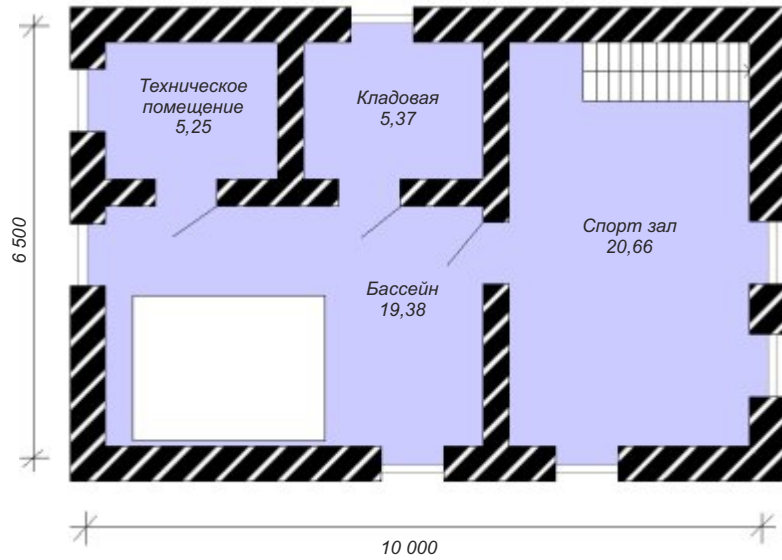

Мирадом
КОМФОРТ НАДЕЖНОСТЬ ГАРАНТИЯ

Баня «Запад»

Общая площадь: 92,99 м²

Высота первого этажа: 2,4 м

План первого этажа

Баня «Запад»

г. Омск, пр. Мира, 71/2
сот.: (3812) 344-086
тел.: (3812) 309-310
www.miradom.pф
miradom@miradom.info

Мирадом
КОМФОРТ НАДЕЖНОСТЬ ГАРАНТИЯ

Баня-беседка «Котис»

Общая площадь: 104,41 м²

Высота первого этажа: 2,4 м

План первого этажа

Баня-беседка «Котис»

г. Омск, пр. Мира, 71/2
 сот.: (3812) 344-086
 тел.: (3812) 309-310
www.мирадом.рф
miradom@miradom.info

Мирадом
КОМФОРТ НАДЕЖНОСТЬ ГАРАНТИЯ

Баня «Монако»

Общая площадь: 131,53 м²
Высота первого этажа: 2,5 м

План цокольного этажа

План первого этажа

Баня «Монако»

г. Омск, пр. Мира, 71/2
 сот.: (3812) 344-086
 тел.: (3812) 309-310
www.мирадом.рф
miradom@miradom.info

Мирадом
КОМФОРТ НАДЕЖНОСТЬ ГАРАНТИЯ

Бильярдная «Гринстол»

Общая площадь: 52,38 м²
Высота первого этажа: 2,4 м

План первого этажа

Бильярдная «Гринстол»

г. Омск, пр. Мира, 71/2
сот.: (3812) 344-086
тел.: (3812) 309-310
www.мирадом.рф
miradom@miradom.info