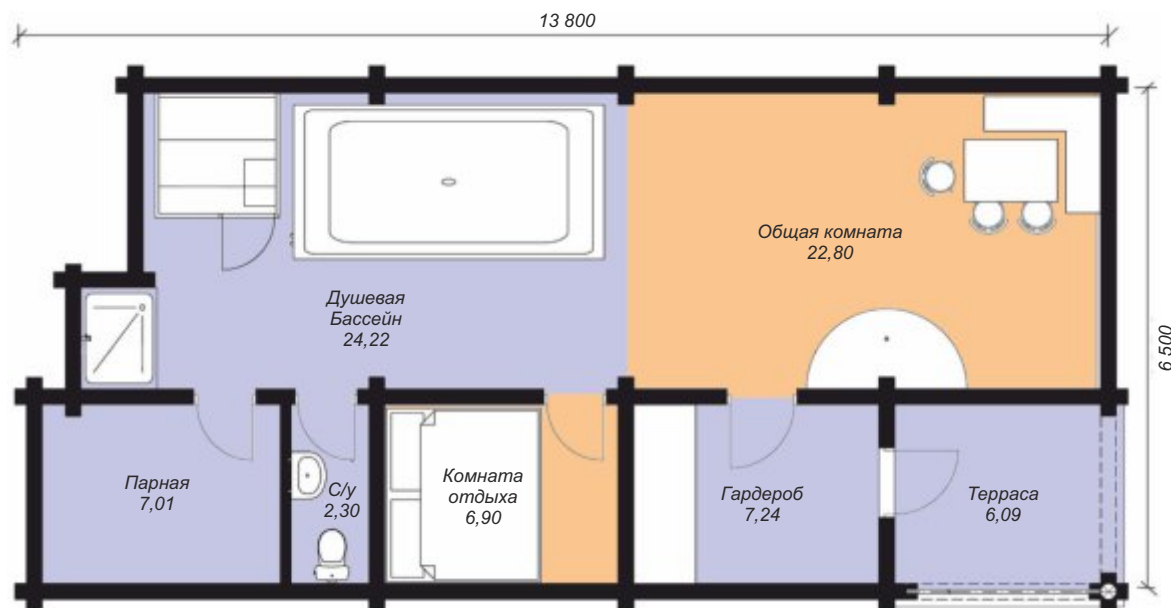

Мирадом
КОМФОРТ НАДЕЖНОСТЬ ГАРАНТИЯ

Баня «ЗИСАО»

Общая площадь: 71,10 м²
Высота первого этажа: 2,2 м

План первого этажа

Баня «ЗИСАО»

г. Омск, пр. Мира, 71/2
 сот.: (3812) 344-086
 тел.: (3812) 309-310
www.мирадом.рф
miradom@miradom.info

Мирадом
КОМФОРТ НАДЕЖНОСТЬ ГАРАНТИЯ

Баня «Ишим»

Общая площадь: 75,87 м²

Высота первого/второго этажа: 2,4 м/2,2

План первого этажа

План второго этажа

Баня «Ишим»

г. Омск, пр. Мира, 71/2
 сот.: (3812) 344-086
 тел.: (3812) 309-310
www.miradom.pф
miradom@miradom.info

Мирадом
КОМФОРТ НАДЕЖНОСТЬ ГАРАНТИЯ

Баня «Восток»

Общая площадь: 76,57 м²
Высота первого этажа: 2,4 м

План первого этажа

Баня «Восток»

г. Омск, пр. Мира, 71/2
 сот.: (3812) 344-086
 тел.: (3812) 309-310
www.мирадом.рф
miradom@miradom.info