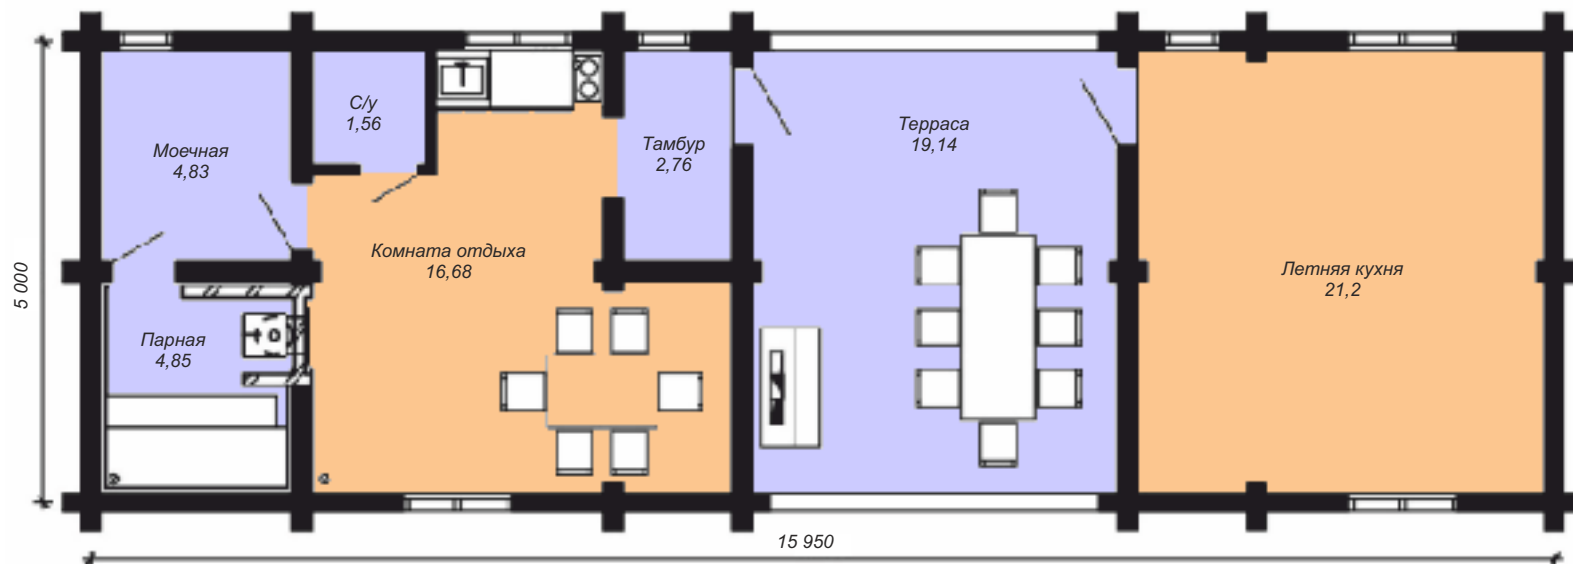

Мирадом
КОМФОРТ НАДЕЖНОСТЬ ГАРАНТИЯ

Баня «Кузьмич»

Общая площадь: 59,71 м²

Высота первого/второго этажа: 2,4 м/2,5 м

План первого этажа

План второго этажа

Баня «Кузьмич»

Мирадом
КОМФОРТ НАДЕЖНОСТЬ ГАРАНТИЯ

Баня «Виктория»

Общая площадь: 63,05 м²
Высота первого этажа: 2,4 м

План первого этажа

Баня «Виктория»

г. Омск, пр. Мира, 71/2
сот.: (3812) 344-086
тел.: (3812) 309-310
www.мирадом.рф
miradom@miradom.info

Мирадом
КОМФОРТ НАДЕЖНОСТЬ ГАРАНТИЯ

Баня «ЗИСАО»

Общая площадь: 71,10 м²
Высота первого этажа: 2,2 м

План первого этажа

Баня «ЗИСАО»

г. Омск, пр. Мира, 71/2
 сот.: (3812) 344-086
 тел.: (3812) 309-310
www.мирадом.рф
miradom@miradom.info

Мирадом
КОМФОРТ НАДЕЖНОСТЬ ГАРАНТИЯ

Баня «Ишим»

Общая площадь: 75,87 м²

Высота первого/второго этажа: 2,4 м/2,2

План первого этажа

План второго этажа

Баня «Ишим»

г. Омск, пр. Мира, 71/2
 сот.: (3812) 344-086
 тел.: (3812) 309-310
www.miradom.pф
miradom@miradom.info