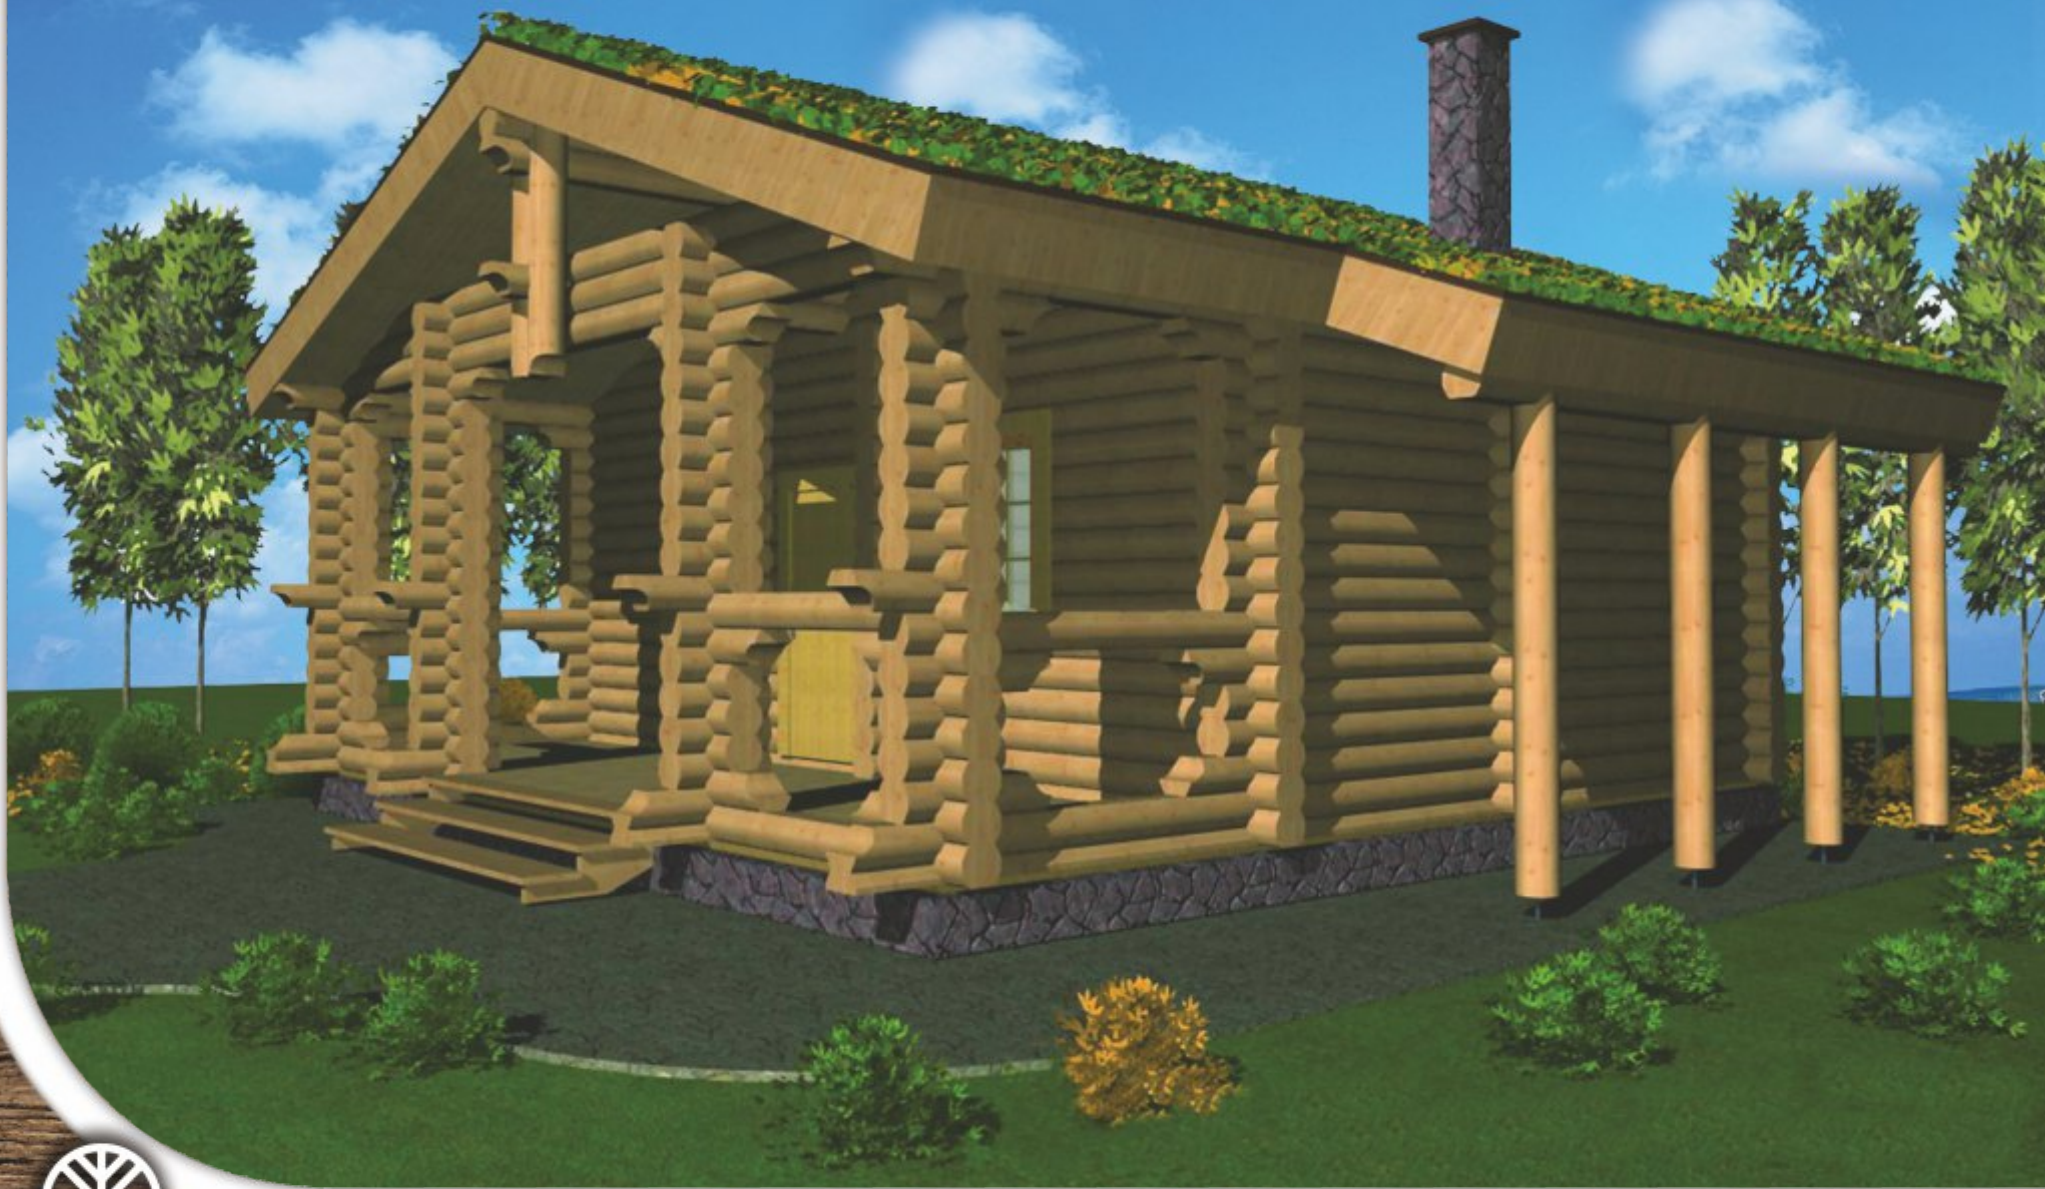

Мирадом
КОМФОРТ НАДЕЖНОСТЬ ГАРАНТИЯ

Баня «Хонда»

Общая площадь: 51,74 м²

Высота первого этажа: 2,4 м

План первого этажа

Баня «Хонда»

г. Омск, пр. Мира, 71/2
 сот.: (3812) 344-086
 тел.: (3812) 309-310
www.мирадом.рф
miradom@miradom.info