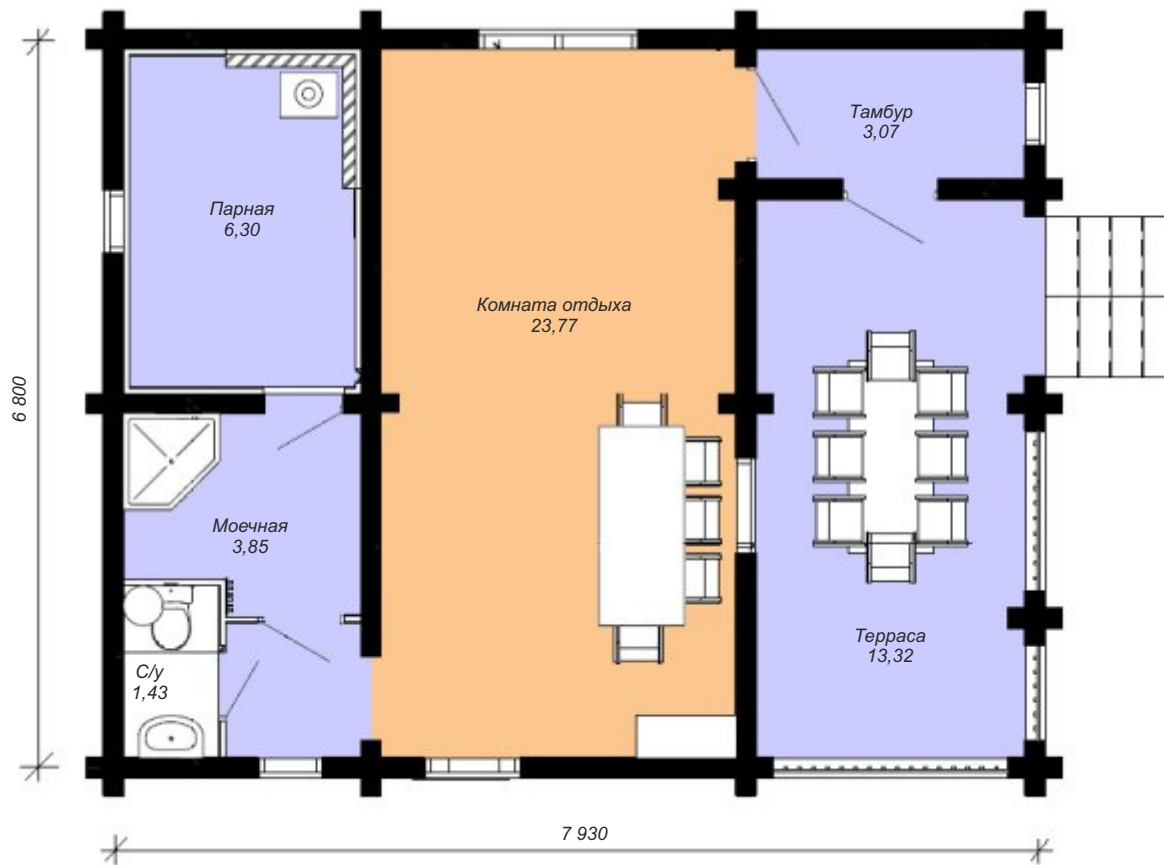

МирадоМ
КОМФОРТ НАДЕЖНОСТЬ ГАРАНТИЯ

Баня «Варяг»

Общая площадь: 42,25 м²

Высота первого этажа: 2,2 м

План первого этажа

Баня «Варяг»

г. Омск, пр. Мира, 71/2
сот.: (3812) 344-086
тел.: (3812) 309-310
www.miradom.pф
miradom@miradom.info

Мирадом
КОМФОРТ НАДЕЖНОСТЬ ГАРАНТИЯ

Баня «ЗИСАО-2»

Общая площадь: 42,72 м²

Высота первого этажа: 2,2 м

План первого этажа

Баня «ЗИСАО-2»

г. Омск, пр. Мира, 71/2
 сот.: (3812) 344-086
 тел.: (3812) 309-310
www.мирадом.рф
miradom@miradom.info

Мирадом
КОМФОРТ НАДЕЖНОСТЬ ГАРАНТИЯ

Баня «Палыч»

Общая площадь: 45,66 м²
Высота первого этажа: 2,4 м

План первого этажа

Баня «Палыч»

г. Омск, пр. Мира, 71/2
сот.: (3812) 344-086
тел.: (3812) 309-310
www.мирадом.рф
miradom@miradom.info

Мирадом
КОМФОРТ НАДЕЖНОСТЬ ГАРАНТИЯ

Баня «Хонда»

Общая площадь: 51,74 м²

Высота первого этажа: 2,4 м

План первого этажа

Баня «Хонда»

г. Омск, пр. Мира, 71/2
 сот.: (3812) 344-086
 тел.: (3812) 309-310
www.мирадом.рф
miradom@miradom.info