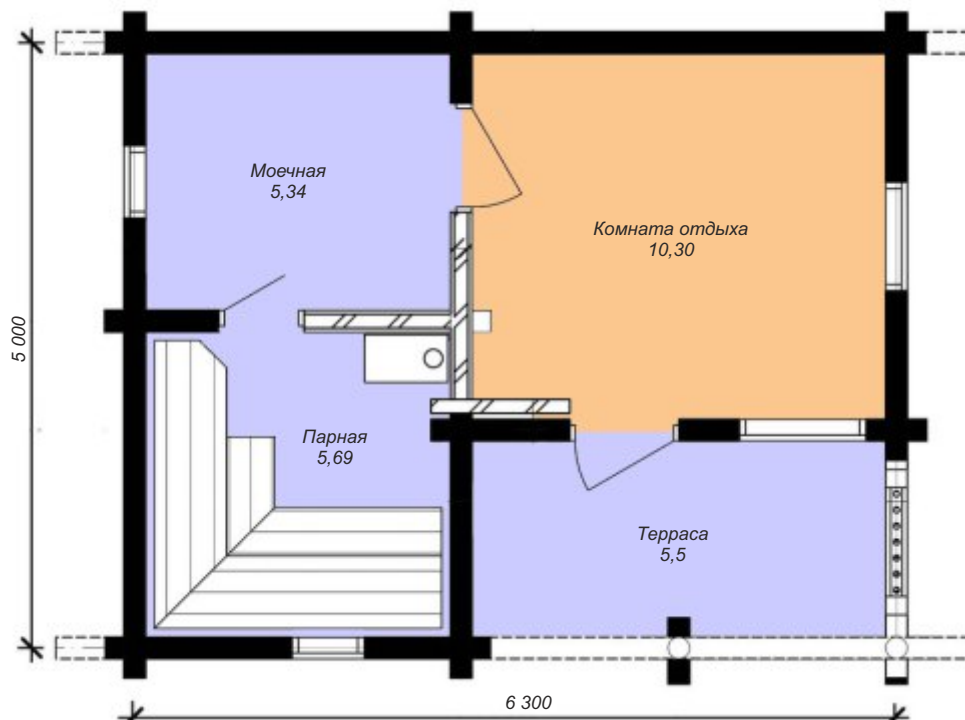

МирадоМ
КОМФОРТ НАДЕЖНОСТЬ ГАРАНТИЯ

Баня «4x5»

Общая площадь: 17,32 м²
Высота первого этажа: 2,4 м

План первого этажа

Баня «4х5»

г. Омск, пр. Мира, 71/2
сот.: (3812) 344-086
тел.: (3812) 309-310
www.мирадом.рф
miradom@miradom.info

Мирадом
КОМФОРТ НАДЕЖНОСТЬ ГАРАНТИЯ

Баня «Михалыч»

Общая площадь: 26,84 м²

Высота первого этажа: 2,4 м

План первого этажа

Баня «Михалыч»

г. Омск, пр. Мира, 71/2
сот.: (3812) 344-086
тел.: (3812) 309-310
www.мирадом.рф
miradom@miradom.info

Мирадом
КОМФОРТ НАДЕЖНОСТЬ ГАРАНТИЯ

Баня «Ивушка»

Общая площадь: 27,49 м²

Высота первого этажа: 2,4 м

План первого этажа

Баня «Ивушка»

г. Омск, пр. Мира, 71/2
сот.: (3812) 344-086
тел.: (3812) 309-310
www.miradom.pф
miradom@miradom.info